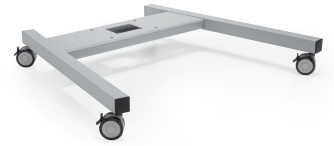

## PFT 8525 Châssis de trolley, argenté

Le châssis de chariot PFT 8525 fait partie du système modulaire Connect-it qui vous permet de créer une solution mobile pour les écrans de moyenne et grande taille.

## PFT 8525 Châssis de trolley, argenté