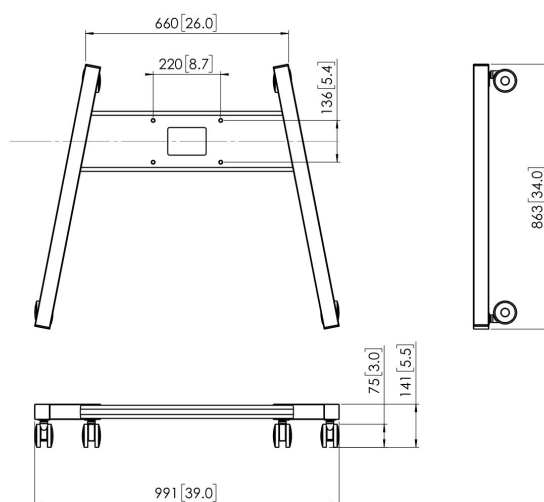

## PFT 8525 Châssis de trolley, argenté

Le châssis de chariot PFT 8525 fait partie du système modulaire Connect-it qui vous permet de créer une solution mobile pour les écrans de moyenne et grande taille.

# Spécifications

N° d'article (SKU)	7385254
Couleur	Argent
EAN emballage unitaire	8712285337284
Hauteur	141
Largeur	991
Profondeur	863
Certifié TÜV	Oui
Garantie	5 ans
Charge max. (k/Lbs)	120 / 264.55

VOGEL'S HOLDING BV (©)