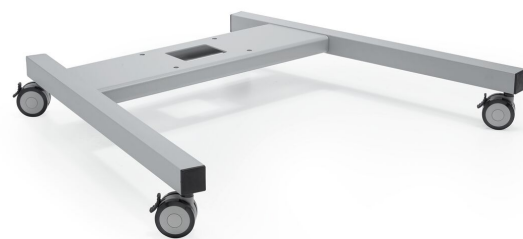

## PFT 8525 Châssis de trolley, argenté

Le châssis de chariot PFT 8525 fait partie du système modulaire Connect-it qui vous permet de créer une solution mobile pour les écrans de moyenne et grande taille.

## PFT 8525 Châssis de trolley, argenté

# Spécifications

N° d'article (SKU)	7385254
Couleur	Argent
EAN emballage unitaire	8712285337284
Hauteur	141
Largeur	991
Profondeur	863
Certifié TÜV	Oui
Garantie	5 ans
Charge max. (k/Lbs)	120 / 264.55

VOGEL'S HOLDING BV (©)