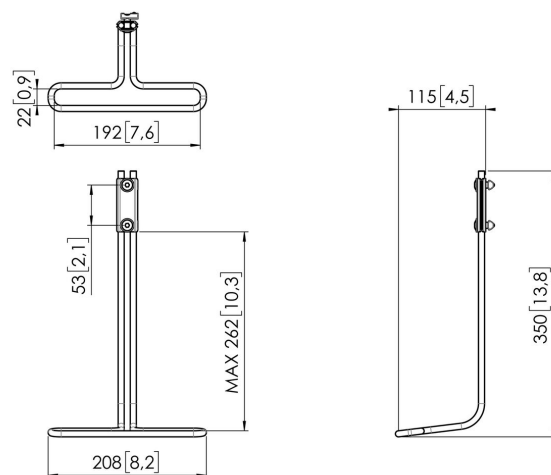

Agarre MOMO A002 para tu solución de doble monitor (negro)

Beneficios clave

- Altura ajustable
- Apto para uno, dos o una serie de monitores
- Fácil de montar sin herramientas
- Sistema modular flexible
- Certificado TÜV / 10 años de garantía

Accesorio de brazo para monitor Agarre MOMO A002 para tu solución de doble monitor. Este accesorio forma parte de MOMO Motion y Motion+. Diseño especial para adaptadores de doble monitor. Ajusta fácilmente tus monitores sin tocarlos con este agarre. Esto mantendrá tus monitores perfectamente alineados.

Agarre MOMO A002 para tu solución de doble monitor (negro)

Especificaciones

Número de artículo (SKU)	7190020
Color	Negro
Caja individual EAN	8712285354700
Profundidad	115
Certificación TÜV	Si
Garantía	10 años