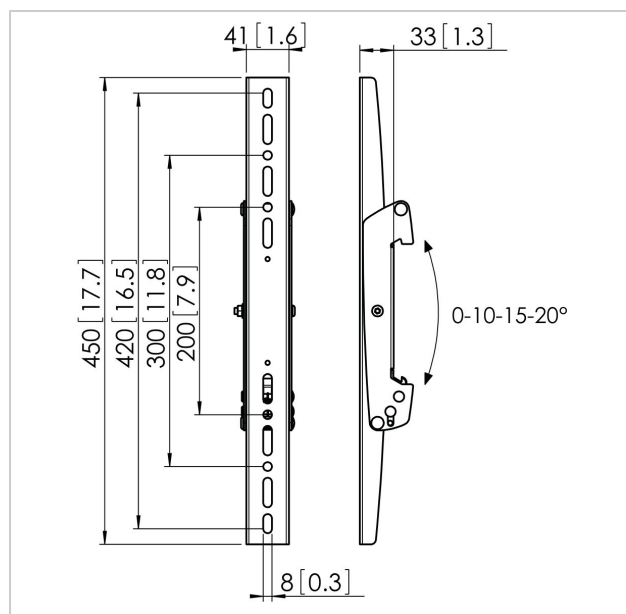

## PFS 3304 Ramiona mocujące monitora uchylnie

Numer artykułu (SKU)  
Kolor

7233040  
Czarny

### Kluczowe atuty

- Modułowy
- Łatwa i szybka instalacja
- Zabezpieczenie antykradzieżowe
- Skokowa uchylność

PFS 3304 to ramiona mocujące, które są częścią modułowej serii Connect-it, która pozwala na stworzenie własnego rozwiązania sufitowego lub podłogowego do średnich i dużych monitorów.

## PFS 3304 Ramiona mocujące monitora uchylne

[www.vogels.com](http://www.vogels.com)

VOGEL'S HOLDING BV 2019 (c) Wszystkie prawa zastrzeżone.  
Z zastrzeżeniem błędów drukarskich, technicznych i zmian cen.  
Data: 2020-03-09

### Specyfikacja

Numer rodzaju produktu	PFS 3304
Numer artykułu (SKU)	7233040
Kolor	Czarny
Kod EAN pojedynczego opakowania	8712285318863
Wysokość	450
Certyfikat TÜV	Tak
Uchylny	Uchylny do 20°
Gwarancja	5-letnia
Maks. nośność (kg)	80
Maks. rozmiar śrub	M8
Maks. wysokość części tączącej (mm)	450
Maks. szerokość części tączącej (mm)	41
Wyjątki Connect It	2x back-to-back
Maks. odległość pomiędzy otworami montażowymi w pionie (mm)	420
Min. odległość pomiędzy otworami montażowymi w pionie (mm)	100
Pozycja serwisowa	Nie