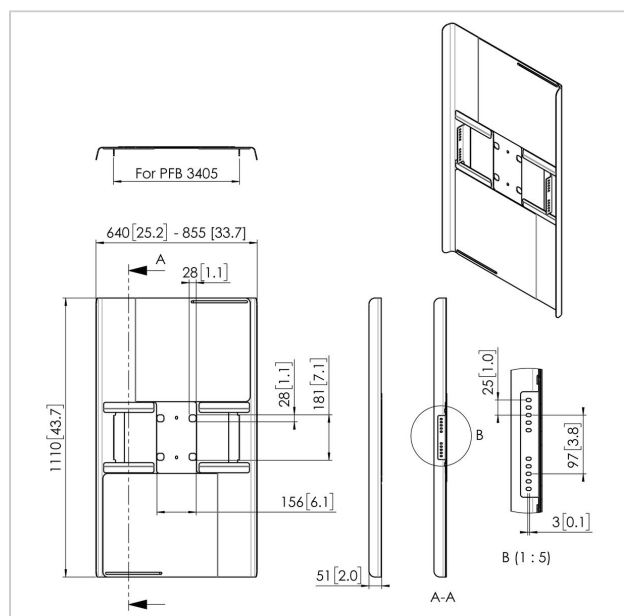

PFA 9121 Cover posteriori per schermi posizionati in verticale 50-55"

Numero dell'articolo (SKU) 7291210
 Colore Nero

Le coperture universali per il retro degli schermi sono progettate per coprire la parte posteriore dei monitor, nascondendo cavi e lettori dalla vista e prevenendo eventuali manomissioni. Le coperture posteriori possono essere utilizzate in combinazione con le soluzioni da soffitto e da pavimento Connect-it. I modelli PFA 9115 e PFA 9116 sono adatti per il montaggio orizzontale a tubo unico, mentre i modelli PFA 9120 e PFA 9121 sono adatti per il montaggio verticale a tubo unico.

Specifiche

Numero del tipo di prodotto	PFA 9121
Numero dell'articolo (SKU)	7291210
Colore	Nero
EAN scatola singola	8712285327483
Garanzia	5 anni
Dimensione massima dello schermo (pollici)	55
Dimensione minima dello schermo (pollici)	50