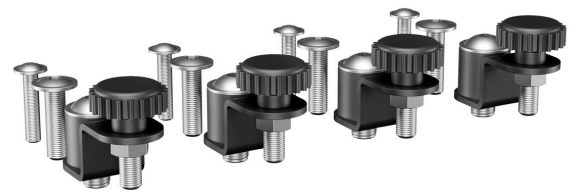

PLA 9307 Stelvoeten dvLED (4x)

Deze afstelvoeten worden gebruikt wanneer de dvLED video wall aan de muur gemonteerd wordt. Door de afstelvoeten te gebruiken voor de onderste rij panelen kan deze rij perfect waterpas afgesteld worden. De afstelvoeten hebben meer dan 40mm instelbereik. De afstelvoeten wordt geadviseerd voor de onderste rij panelen maar kunnen ook op de bovenste rij gebruikt worden.

PLA 9307 Stelvoeten dvLED (4x)

Specificaties

Artikelnummer (SKU)	7193070
EAN enkele doos	8712285407628
Kleur	Zwart
TÜV-gecertificeerd	Nee
Garantie	5 jaar

VOGEL'S HOLDING BV (©)

Alle rechten voorbehouden.
Drukfouten, technische
aanpassingen en prijswijzigingen
voorbehouden.