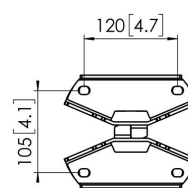

## PFF 7960 Piastra per montaggio a pavimento

La PFT 7960 è parte integrante del sistema universale Connect-it per pareti video. La modularità consente di creare la soluzione a pavimento per pareti video personalizzata. Verifica tutte le possibilità con il nostro Pro-AV Mount Advisor.

## Specifiche

Numero dell'articolo (SKU)	7279600
Colore	Nero
EAN scatola singola	8712285336768
Altezza	204
Lunghezza	221
Larghezza	221
Certificazione TÜV	Si
Garanzia	5 anni
Massimo peso di carico (kg)	337.5