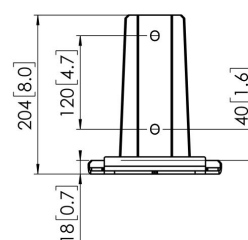

## PFF 7960 Piastra per montaggio a pavimento

La PFT 7960 è parte integrante del sistema universale Connect-it per pareti video. La modularità consente di creare la soluzione a pavimento per pareti video personalizzata. Verifica tutte le possibilità con il nostro Pro-AV Mount Advisor.

## Specifiche

Numero dell'articolo (SKU)	7279600
Colore	Nero
EAN scatola singola	8712285336768
Altezza	204
Lunghezza	221
Larghezza	221
Certificazione TÜV	Si
Garanzia	5 anni
Massimo peso di carico (kg)	337.5