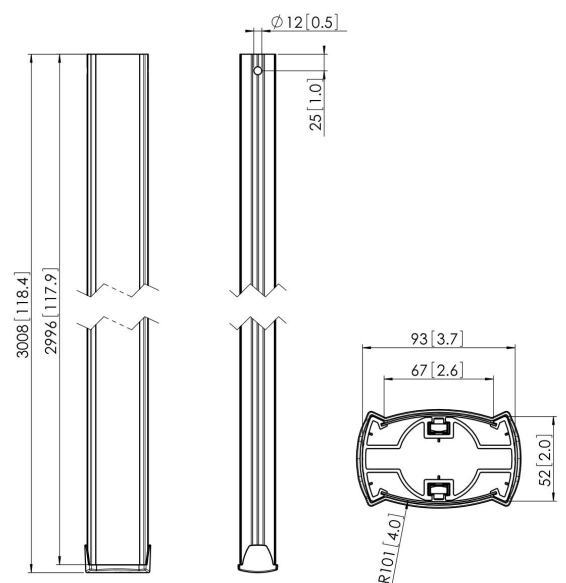

PUC 2530 Tubo 300 cm plata

El PUC 2530 es un tubo de 300 cm y forma parte del sistema modular Connect-it con el que podrá crear una solución de techo para pantallas medianas y grandes.

PUC 2530 Tubo 300 cm plata

Especificaciones

Número de artículo (SKU)	7225304
Color	Plateado
Caja individual EAN	8712285318740
Longitud	3000
Certificación TÜV	Si
Garantía	5 años
Carga máx. de peso (kg/Lbs)	80 / 176.37
Pantallas en sentidos opuestos	True
Excepciones de Connect It	2x if inches gte 65