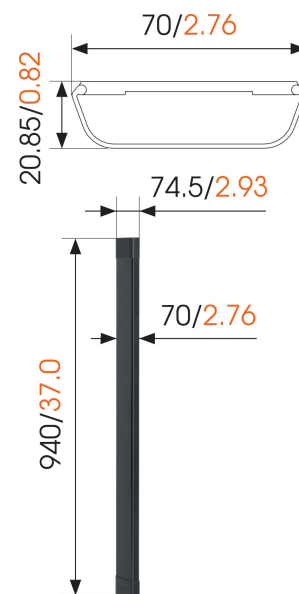

CABLE 8 Kabelkanal (Schwarz)

Entscheidende Vorteile

- Einfache Montage: mit Bohrschablone
- Schlankes, elegantes Design
- Verbirgt geschickt alle Ihre Kabel

Mit Kabelkanälen von Vogel's verlegen Sie alle Kabel sicher und sauber außer Sicht.

mm/inch

CABLE 8 Kabelkanal (Schwarz)

Technische Daten

Artikelnummer (SKU)	8357410
Farbe	Schwarz
EAN-Einzelbox	8712285321528
TÜV-zertifiziert	Nein
Garantie	Lebenslang
Kabelkanallänge (cm)	94 cm
Max. Anzahl der Haltekabel	Bis zu 8 Kabel