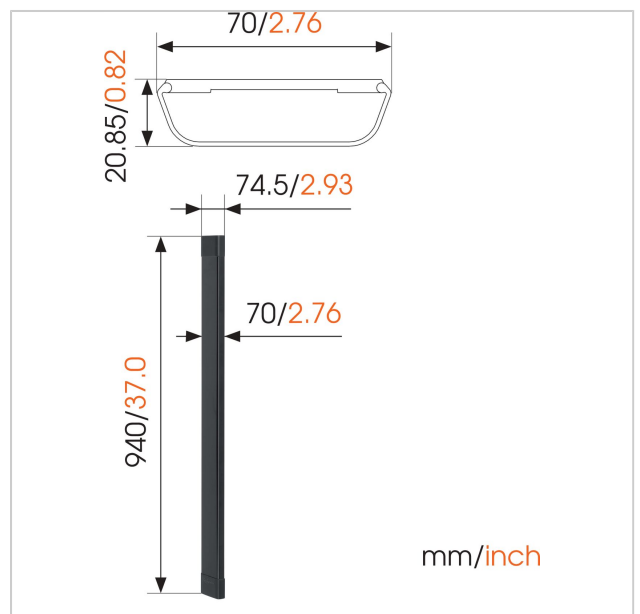

CABLE 8 Kabelkanal (Schwarz)

Artikelnummer (SKU)
Farbe

8357410
Schwarz

Entscheidende Vorteile

- Einfache Montage: mit Bohrschablone
- Schlankes, elegantes Design
- Verbirgt geschickt alle Ihre Kabel

Mit Kabelkanälen von Vogel's verlegen Sie alle Kabel sicher und sauber außer Sicht.

Die Kabelkanäle sind in 2 Breiten und 2 Farben erhältlich. Das Modell CABLE 4 ist für maximal 4 Kabel geeignet, CABLE 8 verbirgt bis zu 8 Kabel. Beide Modelle werden in weiß und schwarz geliefert. Die Montage ist einfach, eine Bohrschablone wird mitgeliefert.

CABLE 8 Kabelkanal (Schwarz)

VOGEL'S HOLDING BV 2019 (c) Alle Rechte vorbehalten.
Druckfehler, technische Änderungen und Preisänderungen
vorbehalten.
Datum:2020-08-04

www.vogels.com

Technische Daten

Produkttyp-Nummer	CABLE 8
Artikelnummer (SKU)	8357410
Farbe	Schwarz
EAN-Einzelbox	8712285321528
TÜV-zertifiziert	Nein
Garantie	Lebenslang
Kabelkanallänge (cm)	94 cm
Max. Anzahl der Haltekabel	Bis zu 8 Kabel