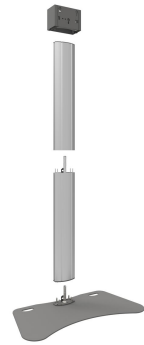

S062.3000 Pied de sol pour écran

Pour les installations exigeantes dans le secteur de la location, nous proposons un Pied de sol pour écran divisible qui est à la fois fonctionnel et polyvalent. Idéal pour les endroits où un démontage rapide est nécessaire.

**Smart
metals**
MOUNTING SOLUTIONS

S062.3000 Pied de sol pour écran

Smart
metals
WORKING SOLUTIONS

Spécifications

Dimensions max. écran (pouce)	90
Distance max. au sol - centre écran (mm)	1790
Charge max. (kg)	85
Charge max. (Lbs)	187.39
Hauteur	1929
Largeur	1140
Profondeur	576
N° d'article (SKU)	S062.3000
EAN emballage unitaire	8718868872593
Couleur	Argent
Garantie	5 ans