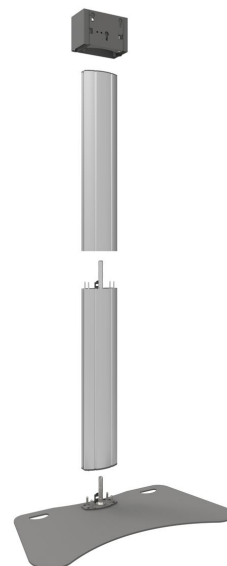

S062.3000 Pied de sol pour écran

Pour les installations exigeantes dans le secteur de la location, nous proposons un Pied de sol pour écran divisible qui est à la fois fonctionnel et polyvalent. Idéal pour les endroits où un démontage rapide est nécessaire.

**Smart
metals**
MOUNTING SOLUTIONS

S062.3000 Pied de sol pour écran

Smart
metals
WORKING SOLUTIONS

Spécifications

Dimensions max. écran (pouce)	90
Distance max. au sol - centre écran (mm)	1790
Charge max. (kg)	85
Charge max. (Lbs)	187.39
Hauteur	1929
Largeur	1140
Profondeur	576
N° d'article (SKU)	S062.3000
EAN emballage unitaire	8718868872593
Couleur	Argent
Garantie	5 ans