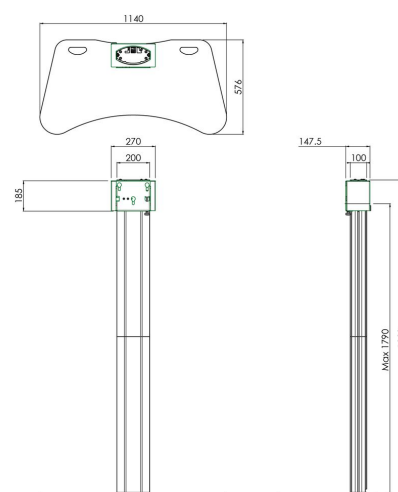

S062.3000 Pied de sol pour écran

Pour les installations exigeantes dans le secteur de la location, nous proposons un Pied de sol pour écran divisible qui est à la fois fonctionnel et polyvalent. Idéal pour les endroits où un démontage rapide est nécessaire.

**Smart
metals**
MOUNTING SOLUTIONS

S062.3000 Pied de sol pour écran

Smart
metals
WORKING SOLUTIONS

Spécifications

Dimensions max. écran (pouce)	90
Distance max. au sol - centre écran (mm)	1790
Charge max. (kg)	85
Charge max. (Lbs)	187.39
Hauteur	1929
Largeur	1140
Profondeur	576
N° d'article (SKU)	S062.3000
EAN emballage unitaire	8718868872593
Couleur	Argent
Garantie	5 ans