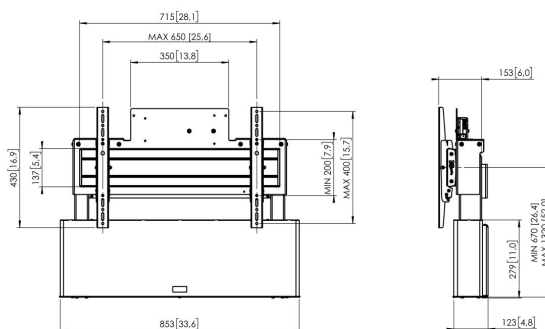

WE5064 Soporte a pared motorizado

Soporte a pared motorizado kit WE5064

Tamaño de pantalla: Montura: 600x400 Carga máx.: 160 kg / 353 lbs Kit formado por: • 1x PFWE 7150 Soporte a pared motorizado • 1x PFB 3407 Barras de interfaz para pantalla • 1x PFS 3204 Bandas de interfaz vertical fija

WE5064 Soporte a pared motorizado

Especificaciones

Número de artículo (SKU)	7950644
Color	Plateado
Caja individual EAN	8712285339769
Anchura	853
Garantía	5 años
Tamaño mín. de pantalla (pulgadas)	42
Tamaño máx. de pantalla (pulgadas)	86
Carga máx. de peso (kg/Lbs)	160 / 352.74
Certificaciones	CE
Distancia máx. al suelo - centro de pantalla (mm)	1320
Patrón de orificio horizontal máx. (mm)	600
Tamaño máx. de pantalla (pulgadas)	86
Patrón de orificio vertical máx. (mm)	400
Distancia mín. al suelo - centro de pantalla (mm)	670
Patrón de orificio horizontal mín. (mm)	100
Tamaño mín. de pantalla (pulgadas)	42
Patrón de orificio vertical mín. (mm)	100
Motorizado	Si
Controlado a distancia	Si
Regulación (mm)	650