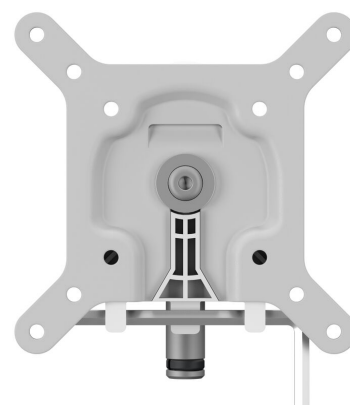

MOMO C501 Компонент интерфейс монитора, Motion и Motion Plus (белый)

Главные преимущества

Создайте свой идеальный кронштейн для монитора MOMO C501 Компонент интерфейс монитора является частью серий MOMO Motion и Motion+. Специально предназначен для крепления монитора. Подходит для мониторов с размерами VESA 50x50, 75x75 и 100x100. Этот интерфейс монитора позволяет поворачивать, вращать и наклонять монитор. Бесконечные возможности. Создайте многомониторную конфигурацию с помощью всего нескольких компонентов. Располагайте мониторы как прямо, так и под углом. Аксессуары и компоненты кронштейна для мониторов MOMO устанавливаются с помощью всего одного шестигранного ключа, заботливо включенного в комплект. Таким образом, нужный инструмент всегда будет у вас под рукой.

MOMO C501 Компонент интерфейс монитора, Motion и Motion Plus (белый)

Характеристики

Артикул (SKU)	7165011
Цвет	Белый
Код EAN отдельной коробки	8712285354649
Сертифицирован TÜV	Да
Гарантия	10 лет
Макс. размер экрана (дюймов)	43
Универсальное или фиксированное положение отверстий	Фиксированный