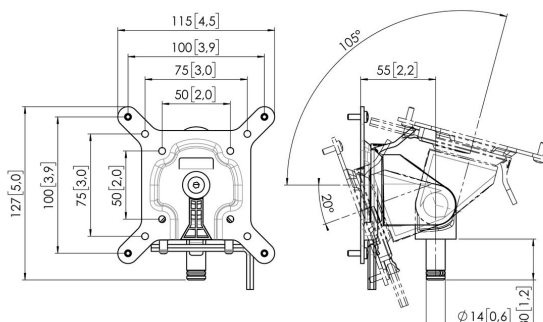

MOMO C501 Компонент интерфейс монитора, Motion и Motion Plus (белый)

Главные преимущества

Создайте свой идеальный кронштейн для монитора MOMO C501 Компонент интерфейс монитора является частью серий MOMO Motion и Motion+. Специально предназначен для крепления монитора. Подходит для мониторов с размерами VESA 50x50, 75x75 и 100x100. Этот интерфейс монитора позволяет поворачивать, вращать и наклонять монитор. Бесконечные возможности. Создайте многомониторную конфигурацию с помощью всего нескольких компонентов. Располагайте мониторы как прямо, так и под углом. Аксессуары и компоненты кронштейна для мониторов MOMO устанавливаются с помощью всего одного шестигранного ключа, заботливо включенного в комплект. Таким образом, нужный инструмент всегда будет у вас под рукой.

MOMO C501 Компонент интерфейс монитора, Motion и Motion Plus (белый)

Характеристики

Артикул (SKU)	7165011
Цвет	Белый
Код EAN отдельной коробки	8712285354649
Сертифицирован TÜV	Да
Гарантия	10 лет
Макс. размер экрана (дюймов)	43
Универсальное или фиксированное положение отверстий	Фиксированный