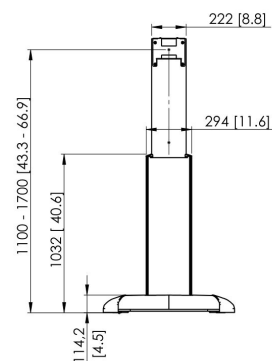

## PFF 2420 Piedistallo da pavimento per schermi

Con il piedistallo per schermi piatti PFF 2420 Vogel's ha aggiunto una nuova referenza alla gamma di piedistalli e trolley AV. Eccellenti qualità e design combinate con funzionalità quali la completa gestione dei cavi, la regolazione in altezza e l'autolock, rendono questo trolley davvero unico.

### Specifiche

Numero dell'articolo (SKU)	7324205
Colore	Nero
EAN scatola singola	8712285331107
Altezza	1700
Certificazione TÜV	Si
Garanzia	5 anni
Dimensione minima dello schermo (pollici)	32
Dimensione massima dello schermo (pollici)	65
Massimo peso di carico (kg/Lbs)	70 / 154.32
Altezza regolabile	True
Distanza massima dal pavimento - centro di visione (mm)	1700
Dimensione massima dello schermo (pollici)	65
Distanza minime dal pavimento - centro di visione (mm)	1100
Dimensione minima dello schermo (pollici)	32