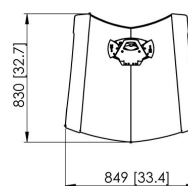

PFF 2420 Piedistallo da pavimento per schermi

Con il piedistallo per schermi piatti PFF 2420 Vogel's ha aggiunto una nuova referenza alla gamma di piedistalli e trolley AV. Eccellenti qualità e design combinate con funzionalità quali la completa gestione dei cavi, la regolazione in altezza e l'autolock, rendono questo trolley davvero unico.