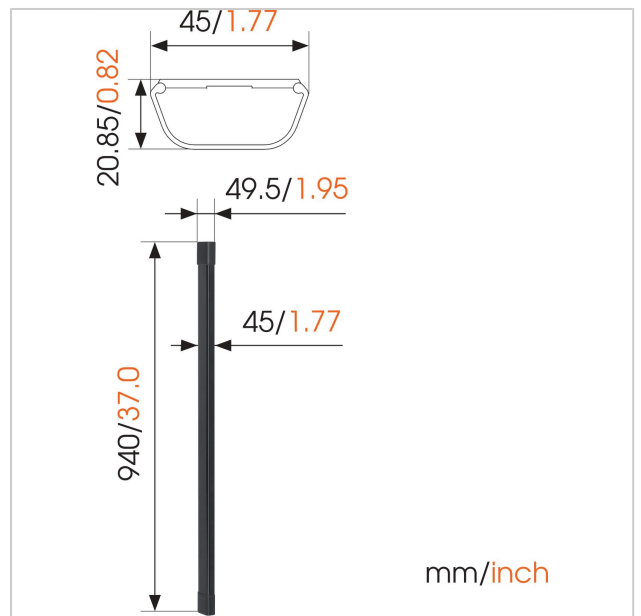

## CABLE 4 Kabelkanal (Schwarz)

Artikelnummer (SKU)  
Farbe

8357400  
Schwarz

### Entscheidende Vorteile

- Einfache Montage: mit Bohrschablone
- Mindestabstand zur Wand: 2cm
- Schlankes, elegantes Design
- Verbirgt geschickt alle Ihre Kabel

Mit Kabelkanälen von Vogel's verlegen Sie alle Kabel sicher und sauber außer Sicht.

Die Kabelkanäle sind in 2 Breiten und 2 Farben erhältlich. Das Modell CABLE 4 ist für maximal 4 Kabel geeignet, CABLE 8 verbirgt bis zu 8 Kabel. Beide Modelle werden in weiß und schwarz geliefert. Die Montage ist einfach, eine Bohrschablone wird mitgeliefert.

## Technische Daten

Produkttyp-Nummer	CABLE 4
Artikelnummer (SKU)	8357400
Farbe	Schwarz
EAN-Einzelbox	8712285321467
TÜV-zertifiziert	Nein
Garantie	Lebenslang
Kabelkanallänge (cm)	94 cm
Max. Anzahl der Haltekabel	Bis zu 4 Kabel