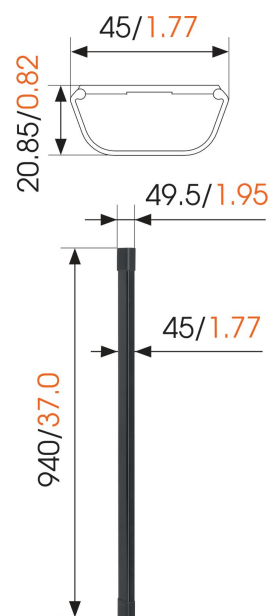

## CABLE 4 Kabelkanal (Schwarz)

### Entscheidende Vorteile

- Einfache Montage: mit Bohrschablone
- Mindestabstand zur Wand: 2cm
- Schlankes, elegantes Design
- Verbirgt geschickt alle Ihre Kabel

Mit Kabelkanälen von Vogel's verlegen Sie alle Kabel sicher und sauber außer Sicht.

mm/inch

### Technische Daten

|                            |                |
|----------------------------|----------------|
| Artikelnummer (SKU)        | 8357400        |
| Farbe                      | Schwarz        |
| EAN-Einzelbox              | 8712285321467  |
| TÜV-zertifiziert           | Nein           |
| Garantie                   | Lebenslang     |
| Kabelkanallänge (cm)       | 94 cm          |
| Max. Anzahl der Haltekabel | Bis zu 4 Kabel |