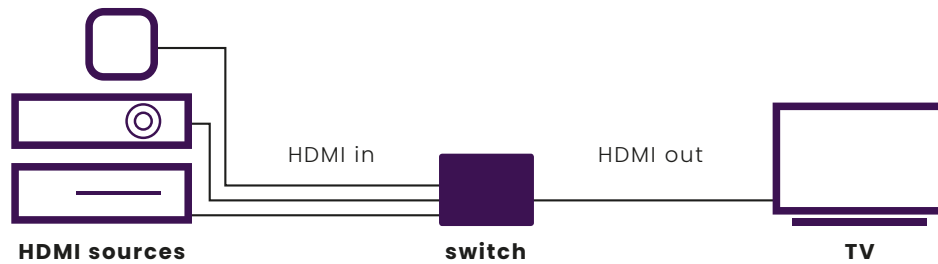

Connect 310 UHD 2.0