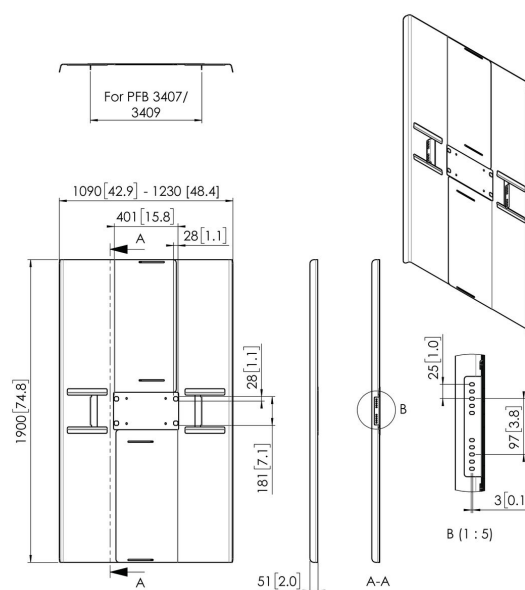

PFA 9164 Кожухи для задней стенки дисплеев в портретной ориентации 84-86"

"Универсальные кожухи для задней стенки дисплеев позволяют спрятать кабели и плееры, расположенные за дисплеем, а также предотвратить их повреждение. Кожухи могут использоваться в решениях потолочного или напольного монтажа серии Connect-it. Изделия PFA 9159, PFA 9161 и PFA 9163 предназначены для крепления монитора в ландшафтной ориентации на двух штангах. Изделия PFA 9160, PFA 9162 и PFA 9164 предназначены для крепления монитора в портретной ориентации на двух штангах."

PFA 9164 Кожухи для задней стенки дисплеев в портретной ориентации 84-86"

Характеристики

Артикул (SKU)	7291640
Цвет	Черный
Код EAN отдельной коробки	8712285350726
Гарантия	5 лет
Макс. размер экрана (дюймов)	86
Мин. размер экрана (дюймов)	84