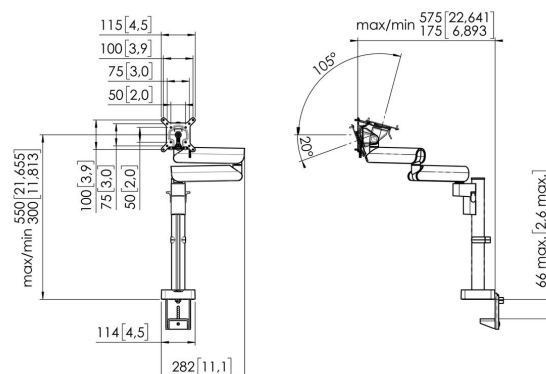

Brazo para monitor MOMO 2137 Motion (blanco)

Beneficios clave

- Altura ajustable
- Apto para uno, dos o una serie de monitores
- Instalación fácil
- Sistema modular flexible
- Certificado TÜV / 10 años de garantía

El brazo para monitor ergonómico para cada lugar de trabajo MOMO 2137 es un brazo para monitor, especialmente diseñado para monitores ajustables en altura. El brazo para monitor puede soportar monitores de hasta 43 pulgadas con un peso de hasta 20 kg.

Brazo para monitor MOMO 2137 Motion (blanco)

Especificaciones

Tamaño mín. de pantalla (pulgadas)	10
Tamaño máx. de pantalla (pulgadas)	43
Tamaño máx. de pantalla (pulgadas)	43
Patrón de orificios universal o fijo	Fijo
Altura máx. de interfaz (mm)	115
Anchura máx. de interfaz (mm)	115
Carga máx. de peso (kg)	20
Carga máx. de peso (Lbs)	44.09
Visualización central máxima	550
Grosor máximo del escritorio	66
Girar	Hasta 180°
Número de puntos de pivote	3
Girar	Hasta 180°
Inclinación	Inclinable -20°/+105°
Ajuste de la altura	Funcionamiento manual
Profundidad ajustable	Si
Altura regulable	Si
Posibilidades de montaje	Sobre y a través del escritorio
Número de artículo (SKU)	7121371
Caja individual EAN	8712285353840
Color	Blanco
Certificación TÜV	Si
Garantía	10 años