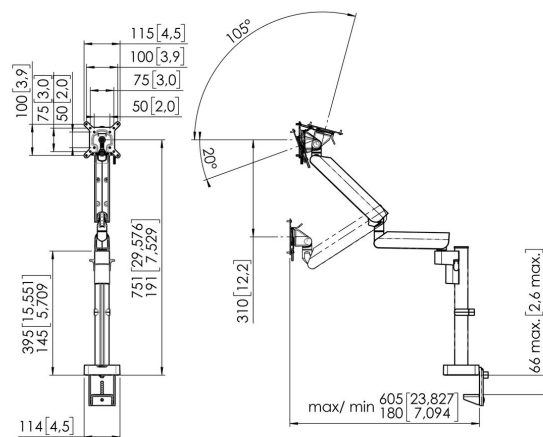

MOMO 4137 Bras de moniteur Motion Plus (noir)

Principaux avantages

- Réglable en hauteur
- Convient pour un, deux ou toute une série de moniteurs
- Facile à assembler sans outils
- Système modulaire flexible
- Certifié TÜV / garantie de 10 ans

Le bras de moniteur ergonomique pour chaque poste de travail Le MOMO 4137 est un bras de moniteur dynamique, spécialement conçu pour les moniteurs dont la hauteur est régulièrement ajustée, comme les postes de travail flexibles. Le bras du moniteur peut supporter des écrans jusqu'à 43 pouces pesant jusqu'à 10 kg.

MOMO 4137 Bras de moniteur Motion Plus (noir)

Spécifications

Dimensions min. écran (pouce)	10
Dimensions max. écran (pouce)	43
Dimensions max. écran (pouce)	43
Modèle universel ou fixe de trous de fixation	Fixe
Hauteur max. interface (mm)	115
Largeur max. interface (mm)	115
Charge max. (kg)	10
Charge max. (Lbs)	22.05
Hauteur maximale du milieu de l'écran	751
Épaisseur maximale du bureau	66
Pivoter	Jusqu'à 180°
Nombre de points de pivot	3
Tourner	Jusqu'à 180°
Inclinaison	Inclinaison -20°/+105°
Réglage de la hauteur	Ressort mécanique, OneFingerMovement
Profondeur réglable	Oui
Hauteur réglable	Oui
Possibilités de montage	Sur et à travers le bureau
N° d'article (SKU)	7141370
EAN emballage unitaire	8712285353628
Couleur	Noir
Certifié TÜV	Oui
Garantie	10 ans