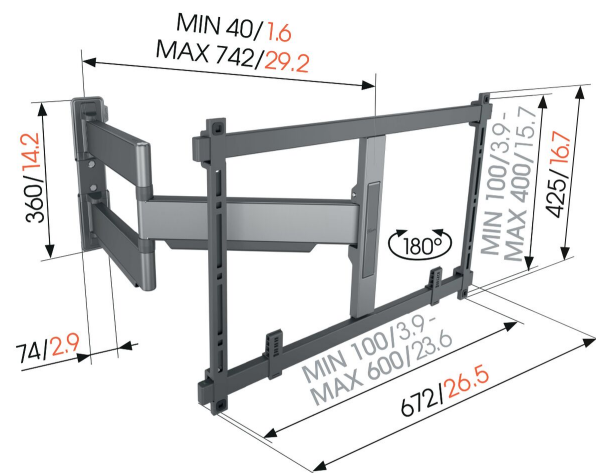

TVM 5845 Fuldt bevægeligt tv-vægbeslag

Største fordele

- Ultraslankt og -stærkt - Kun 4 cm fra væggen, ideelt til store OLED/QLED-TV'er
- Problemfri One-Finger™-bevægelse - Takket være indpakkede lejer og præcisions-stålaksler
- Montering helt i vater – der medfølger et vaterpas
- 2D-Levelling™: Hold altid dit TV vandret - Præcis nivellering efter montering (vandret og lodret)
- Beskyttende TV-puder – Beskyt bagsiden af dit TV med bløde og beskyttende puder

Fuldt drejeligt og ultra-slankt TV-vægbeslag til TV'er i premiumklassen fra 55" til 100"

ELITE Full-Motion+ TV-vægbeslag er specialdesignet til at optimere de store fjernsyn, perfekt til dit OLED eller QLED-TV. TV-vægbeslaget er ultraslankt, ultrastærkt og kan drejes op til 180°, så du kan nyde dit TV optimalt fra alle vinkler. TV-vægbeslaget er velegnet til TV'er fra 55" til 100" med en vægt på op til 55 kg. Dit TV er monteret blot 4 cm fra væggen.

mm/inch
VESA mounting holes

TVM 5845 Fuldt bevægeligt tv-vægbeslag

Specifikationer

Varenummer	5858450
Farve	Sort
EAN enkelt pakke	8712285354786
Produktstørrelse	XL
TÜV-certificeret	Ja
Drej	Op til 180°
Min. skærmstørrelse	55
Maks. skærmstørrelse	100
Maks. vægtbelastning (kg)	55
Maks. boltstørrelse	M8
Maks. højde på grænseflade (mm)	425
Maks. bredde på grænseflade (mm)	660
Kabelstyring	Kabelfingre til kabelstyring på bagsiden af dit tv
Maks. afstand til væggen (mm)	740
Max. horizontal hole pattern (mm)	600
Max. vertical hole pattern (mm)	400
Min. afstand til væggen (mm)	40
Min. horizontal hole pattern (mm)	100
Min. vertical hole pattern (mm)	100
Antal drejepunkter	3
Vaterpas medfølger	Ja