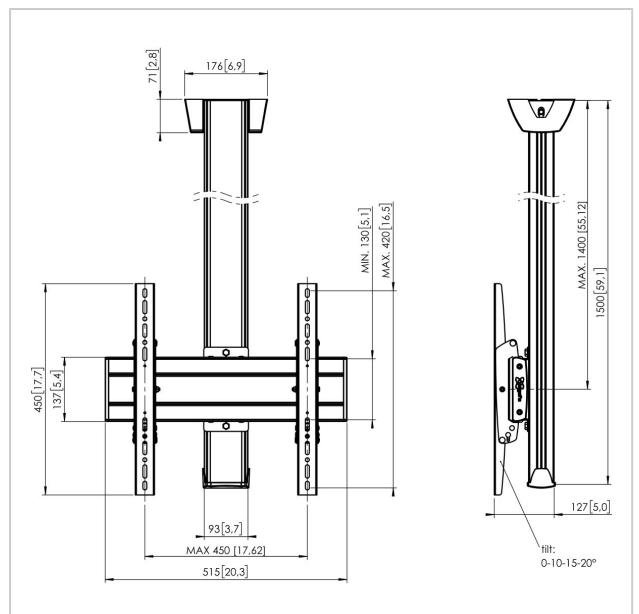

C1544B Support plafond fixe

N° d'article (SKU)
Couleur

7950020
Noir

Principaux avantages

- Design haut de gamme élégant
- Rangement des câbles
- Installation rapide et simple

Support plafond kit C1544

Taille d'écran: Installation: 400x400 Charge maximale: 80 kg - 176 lbs Kit composé de: • 1x PUC 1060 Plaque de plafond fixe • 1x PUC 2515 Tube 150 cm • 1x PFB 3405 La barre d'interface • 1x PFS 3304 Bandes interface

C1544B Support plafond fixe

www.vogels.com

VOGEL'S HOLDING BV 2019 (c) Tous droits réservés.
Sous réserve d'erreurs d'impression et de modifications techniques ou de prix.
Date : 2019-05-22

Spécifications

N° type produit	C1544	Modèle min. trous de fixations hor. (mm)	100
N° d'article (SKU)	7950020	Modèle min. trous de fixation vert. (mm)	100
Couleur	Noir	Modèle universel ou fixe de trous de fixation	Universel
EAN emballage unitaire	8712285332166		
Longueur	1500		
Largeur	515		
Profondeur	127		
Certifié TÜV	Oui		
Inclinaison	Inclinaison jusqu'à 20°		
Garantie	5 ans		
Charge max. (kg)	80		
Min. hole pattern	100mm x 100mm		
Max. hole pattern	450mm x 420mm		
Dim. max. boulon	M8		
Hauteur max. interface (mm)	450		
Largeur max. interface (mm)	515		
Auto-blocage	True		
Types de plafonds	Plafond plat		
Fischer intégré	Oui		
Distance max. au plafond - centre écran (mm)	1400		
Modèle max. trous de fixations hor. (mm)	450		
Dimensions max. écran (pouce)	65		
Modèle max. trous de fixation vert. (mm)	420		