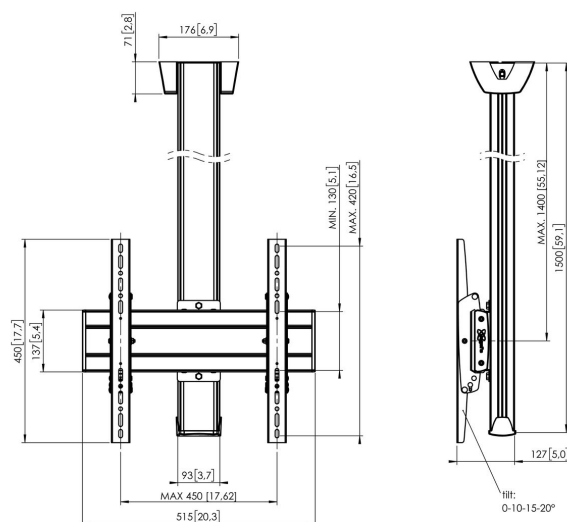

## C1544B Support plafond fixe

Le support plafond C 1544 a été spécialement conçu pour fixer un téléviseur au plafond en toute sécurité. Pour fixer un grand téléviseur au-dessus d'un lit ou dans un angle. Le design épuré et compact de ce support s'intègre dans tous les intérieurs.

## C1544B Support plafond fixe

# Spécifications

N° d'article (SKU)	7950020
Couleur	Noir
EAN emballage unitaire	8712285332166
Longueur	1500
Largeur	515
Profondeur	127
Certifié TÜV	Oui
Inclinaison	Inclinaison jusqu'à 20°
Garantie	5 ans
Charge max. (kg)	80
Min. hole pattern	100mm x 100mm
Max. hole pattern	450mm x 420mm
Dim. max. boulon	M8
Hauteur max. interface (mm)	450
Largeur max. interface (mm)	515
Auto-blocage	True
Types de plafonds	Plafond plat
Fischer intégré	Oui
Distance max. au plafond - centre écran (mm)	1400
Modèle max. trous de fixations hor. (mm)	450
Dimensions max. écran (pouce)	65
Modèle max. trous de fixation vert. (mm)	420
Modèle min. trous de fixations hor. (mm)	100
Modèle min. trous de fixation vert. (mm)	100
Modèle universel ou fixe de trous de fixation	Universel