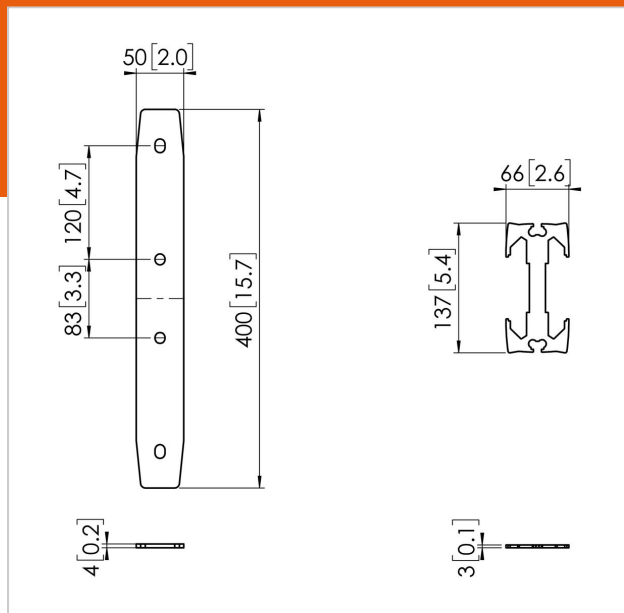

## PFA 9131 Accoppiatore per aste PUC 29

Numero dell'articolo (SKU) 7291310  
Colore Nero

PFA 9131 è parte integrante del sistema universale Connect-it per parete video. L'accoppiatore per aste consente di accoppiare due aste PUC 29XX. Verifica tutte le possibilità con il nostro Pro-AV Mount Advisor.