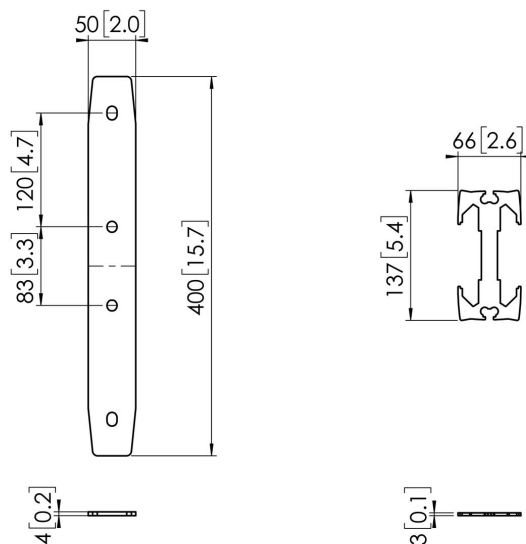

## PFA 9131 Accoppiatore per pali PUC 29

PFA 9131 è parte integrante del sistema universale Connect-it per parete video. L'accoppiatore per aste consente di accoppiare due aste PUC 29XX. Verifica tutte le possibilità con il nostro Pro-AV Mount Advisor.

## **PFA 9131 Accoppiatore per pali PUC 29**

### **Specifiche**

Numero dell'articolo (SKU)	7291310
Colore	Nero
EAN scatola singola	8712285336805
Certificazione TÜV	Si
Garanzia	5 anni

VOGEL'S HOLDING BV (©)

Tutti i diritti riservati

Soggetto a errori di stampa,  
modifiche tecniche e di prezzo.