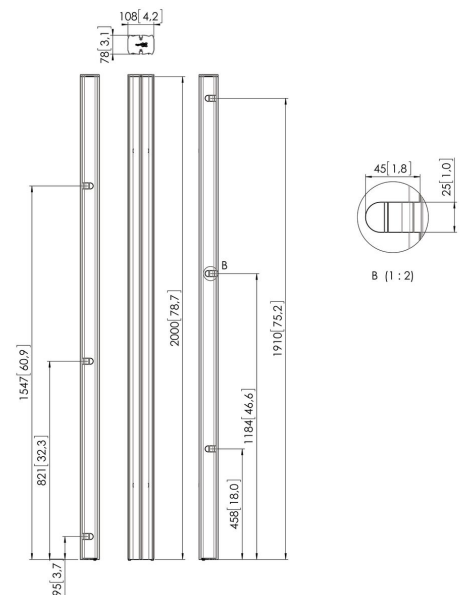

PUC 2720S Profil

Entscheidende Vorteile

- Kabelführung
- Modular

Die Standrohre bilden die Verbindung zwischen der Bodenkonsole und dem Displayadapter. Sie sind in 3 verschiedenen Längen erhältlich: 150 cm, 180 cm, 200 cm. Die Standrohre verfügen über eine Mehrfach-Kabelführung (CIS®) und können mit dem gesamten Conned-it-Zubehör kombiniert werden. Die Stangen der PUC 27xx-Serie können nur in Kombination mit den Bodenlösungen verwendet werden.

PUC 2720S Profil

Technische Daten

Ausnahmen Connect It	2x if inches gte 65
Bildschirme Rückseite an Rückseite	True
Länge	2000
Artikelnummer (SKU)	7227204
EAN-Einzelbox	8712285323720
Farbe	Silber
Zertifizierungen	TAA TÜV
TÜV-zertifiziert	Ja
Garantie	5 Jahre