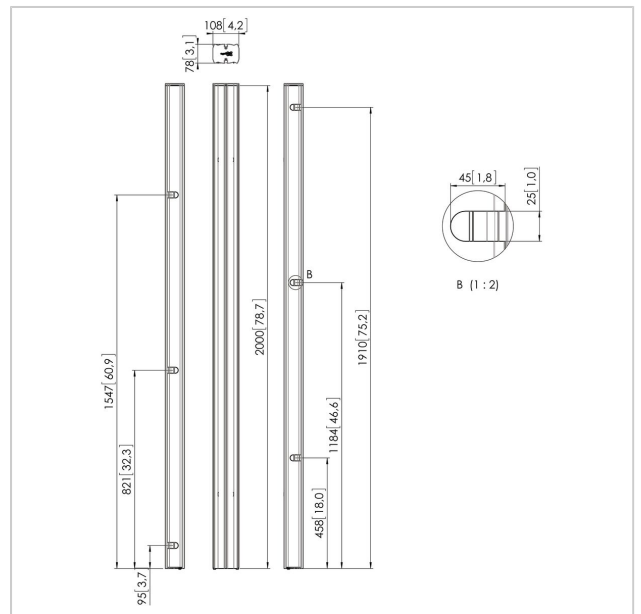

PUC 2720 Profil silber

Artikelnummer (SKU)
Farbe

7227204
Silber

Entscheidende Vorteile

- Kabelführung
- Modular

Die Standrohre bilden die Verbindung zwischen der Bodenkonsole und dem Displayadapter. Sie sind in 3 verschiedenen Längen erhältlich: 150 cm, 180 cm, 200 cm. Die Standrohre verfügen über eine Mehrfach-Kabelführung (CIS®) und können mit dem gesamten Connect-it-Zubehör kombiniert werden. Die Stangen der PUC 27xx-Serie können nur in Kombination mit den Bodenlösungen verwendet werden.

Vogel's Connect-it-Bodenlösungen (Standfüße und Wagen) sind ein einzigartig flexibles System. Mit nur einigen wenigen Standardkomponenten können Sie eine Lösung für fast jede Anforderung erstellen. Von einem einzigen Bildschirm-Standfuß in einem Schaufenster, einer Bildschirmaufstellung Rücken-an-Rücken in einem Flughafen bis zu einer beweglichen Videokonferenzanlage für die Verwendung im Unternehmen passen die flexiblen Connect-it-Bodenlösungen für jede Situation. Connect-it-Bodenlösungen sind für kleine bis extragroße Bildschirme mit einem Gewicht von bis zu 160 kg geeignet. Connect-it-Bodenmodule sind in Schwarz und Silber passend für jede Inneneinrichtung erhältlich.

PUC 2720 Profil silber

www.vogels.com

VOGEL'S HOLDING BV 2019 (c) Alle Rechte vorbehalten.
Vorbehaltlich Druckfehler, technischer und Preisänderungen.
Datum:2019-05-10

Technische Daten

Produkttyp-Nummer	PUC 2720
Artikelnummer (SKU)	7227204
Farbe	Silber
EAN-Einzelbox	8712285323720
Länge	2000
TÜV-zertifiziert	Ja
Garantie	5 Jahre
Bildschirme Rückseite an Rückseite	True
Ausnahmen Connect It	2x if inches gte 65