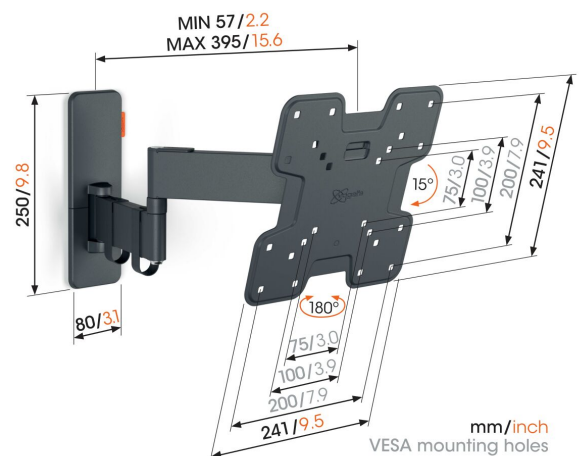

TVM 1243 Soporte TV Giratorio

Beneficios clave

- Gira tu televisor hasta 180° gracias a sus largos brazos de 40 cm
- Se inclina con seguridad hasta 15°
- Fácil de nivelar, incluso después de la instalación
- Correas de cable incluidas
- Nivel de burbuja gratuito incluido

Soporte de pared para TV Extreme Full-Motion para TV de entre 19 y 43 pulgadas

Máxima comodidad de visualización desde cualquier ángulo de la habitación. Eso es lo que ofrece este soporte de pared para TV QUICK Full-Motion+. El soporte de pared puede girarse hasta 180°. También puede inclinarse hasta 15°. La instalación es extremadamente fácil. Puedes montar tu TV de forma segura en la pared en menos de 30 minutos. El soporte de pared para TV QUICK Full-Motion es apto para TV de entre 19 y 43 pulgadas que pesen hasta 15 kg.

TVM 1243 Soporte TV Giratorio

Especificaciones

Número de artículo (SKU)	1812430
Color	Negro
Caja individual EAN	8712285348761
Tamaño de producto	S
Altura	241
Anchura	241
Certificación TÜV	Si
Inclinación	Inclinable hasta 15°
Gírar	Hasta 180°
Garantía	5 años
Tamaño mín. de pantalla (pulgadas)	19
Tamaño máx. de pantalla (pulgadas)	43
Carga máx. de peso (kg)	15
Tamaño máx. de perno	M8
Altura máx. de interfaz (mm)	241
Anchura máx. de interfaz (mm)	241
Organización de cables	Correas de cable
Distancia máx. a la pared (mm)	395
Patrón de orificio horizontal máx. (mm)	200
Patrón de orificio vertical máx. (mm)	200
Distancia mín. a la pared (mm)	57
Patrón de orificio horizontal mín. (mm)	75
Patrón de orificio vertical mín. (mm)	75
Número de puntos de pivote	3
Nivel de burbuja incluido	Si
Patrón de orificios universal o fijo	Fijo