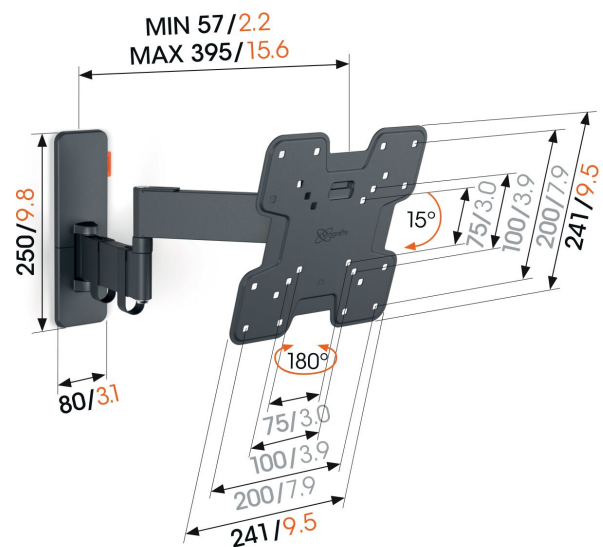

TVM 1243 Soporte TV Giratorio

Beneficios clave

- Gira tu televisor hasta 180° gracias a sus largos brazos de 40 cm
- Se inclina con seguridad hasta 15°
- Fácil de nivelar, incluso después de la instalación
- Correas de cable incluidas
- Nivel de burbuja gratuito incluido

Soporte de pared para TV Extreme Full-Motion para TV de entre 19 y 43 pulgadas

Máxima comodidad de visualización desde cualquier ángulo de la habitación. Eso es lo que ofrece este soporte de pared para TV QUICK Full-Motion+. El soporte de pared puede girarse hasta 180°. También puede inclinarse hasta 15°. La instalación es extremadamente fácil. Puedes montar tu TV de forma segura en la pared en menos de 30 minutos. El soporte de pared para TV QUICK Full-Motion es apto para TV de entre 19 y 43 pulgadas que pesen hasta 15 kg.

mm/inch
VESA mounting holes

TVM 1243 Soporte TV Giratorio

Especificaciones

Número de artículo (SKU)	1812430
Color	Negro
Caja individual EAN	8712285348761
Tamaño de producto	S
Altura	241
Anchura	241
Certificación TÜV	Si
Inclinación	Inclinable hasta 15°
Gírar	Articulado (hasta 180°)
Garantía	5 años
Tamaño mín. de pantalla (pulgadas)	19
Tamaño máx. de pantalla (pulgadas)	43
Carga máx. de peso (kg/Lbs)	15 / 33.07
Tamaño máx. de perno	M8
Altura máx. de interfaz (mm)	241
Anchura máx. de interfaz (mm)	241
Organización de cables	Correas de cable
Certificaciones	TÜV
Distancia máx. a la pared (mm / inch)	395 / 15.55
Patrón de orificio horizontal máx. (mm)	200
Patrón de orificio vertical máx. (mm)	200
Distancia mín. a la pared (mm / inch)	57 / 2.24
Patrón de orificio horizontal mín. (mm)	75
Patrón de orificio vertical mín. (mm)	75
Número de puntos de pivote	3
Nivel de burbuja incluido	Si
Patrón de orificios universal o fijo	Fijo