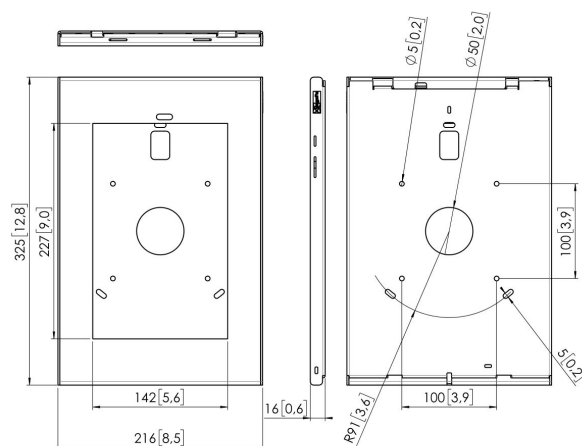

## **PTS 1231 TabLock per Samsung Galaxy Tab A 10.5 (2018)**

### **Specifiche**

Numero dell'articolo (SKU)	7495404
Colore	Argento
EAN scatola singola	8712285342707
Altezza	325
Larghezza	216
Profondità	16
Garanzia	5 anni
Bloccabile	False
Pulsante schermata principale del tablet nascosto o accessibile	Entrambi