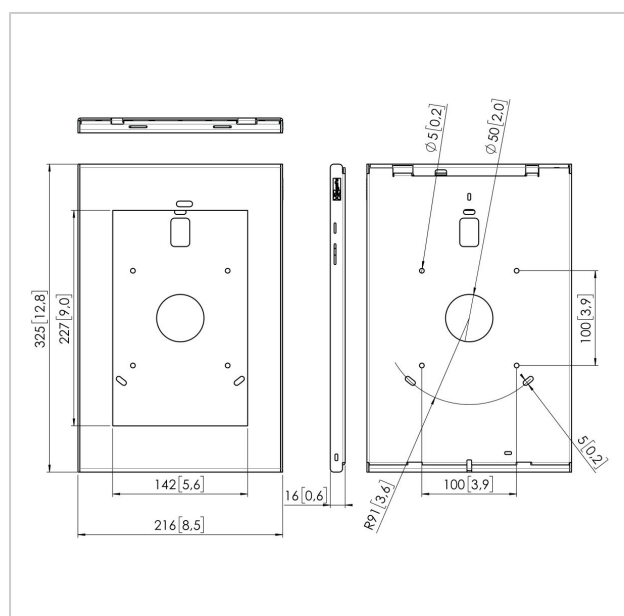

Realizzata in alluminio e acciaio di alta qualità, TabLock si rivela una custodia elegante e compatta, in grado di garantire la protezione del Samsung Galaxy Tab A in ambienti pubblici. TabLock può essere montata direttamente a parete oppure, tramite i fori di fissaggio VESA da 100x100 mm, su qualsiasi supporto VESA compatibile di Vogel's. L'apertura semplice e veloce della custodia protettiva TabLock è possibile grazie al nuovissimo meccanismo di blocco, che si serve semplicemente di una chiave e di un lucchetto.

Numero del tipo di prodotto	PTS 1231
Numero dell'articolo (SKU)	7495404
Colore	Argento
EAN scatola singola	8712285342707
Altezza	325
Larghezza	216
Profondità	16
Garanzia	5 anni
Bloccabile	False
Pulsante schermata principale del tablet nascosto o accessibile	Entrambi