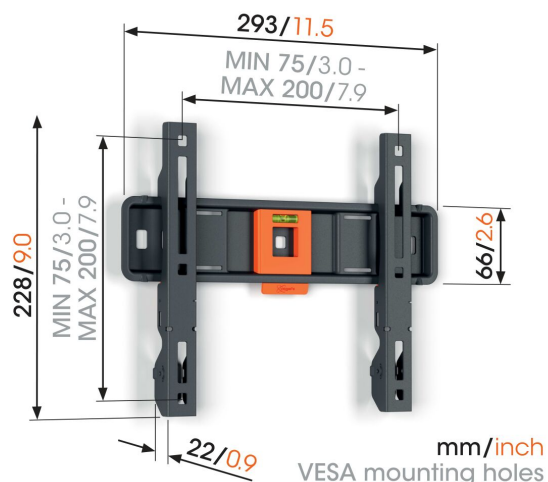

TVM 1209 Soporte TV Fijo

Beneficios clave

- Espacio mínimo con respecto a la pared (solo 2,2 cm)
- SoffLock™: fija tu televisor de forma sencilla
- Nivel de burbuja incluido

Soporte de pared para TV planos de entre 19 y 50 pulgadas

¿Quieres montar tu TV de forma rápida y fácil en la pared? Este soporte de pared para TV práctico de la serie QUICK Fixed es la solución perfecta. El soporte de TV para pared es apto para TV de entre 19 y 50 pulgadas que pesen hasta 30 kg. Solo hay 2,2 cm entre la TV y la pared. El soporte de pared para TV QUICK Fixed no se puede girar ni inclinar. Por lo tanto, es ideal para situaciones en las que te sientas directamente frente al TV.

TVM 1209 Soporte TV Fijo

Especificaciones

Número de artículo (SKU)	1812090
Color	Negro
Caja individual EAN	8712285348204
Tamaño de producto	S
Altura	228
Anchura	293
Profundidad	22
Certificación TÜV	Si
Garantía	5 años
Tamaño mín. de pantalla (pulgadas)	19
Tamaño máx. de pantalla (pulgadas)	50
Carga máx. de peso (kg/Lbs)	30 / 66.14
Min. hole pattern	75mm x 75mm
Max. hole pattern	200mm x 200mm
Tamaño máx. de perno	M8
Altura máx. de interfaz (mm)	228
Anchura máx. de interfaz (mm)	293
Certificaciones	TÜV
Patrón de orificio horizontal máx. (mm)	200
Patrón de orificio vertical máx. (mm)	200
Distancia mín. a la pared (mm / inch)	22 / 0.87
Patrón de orificio horizontal mín. (mm)	75
Patrón de orificio vertical mín. (mm)	75
Nivel de burbuja incluido	Si
Patrón de orificios universal o fijo	Universal