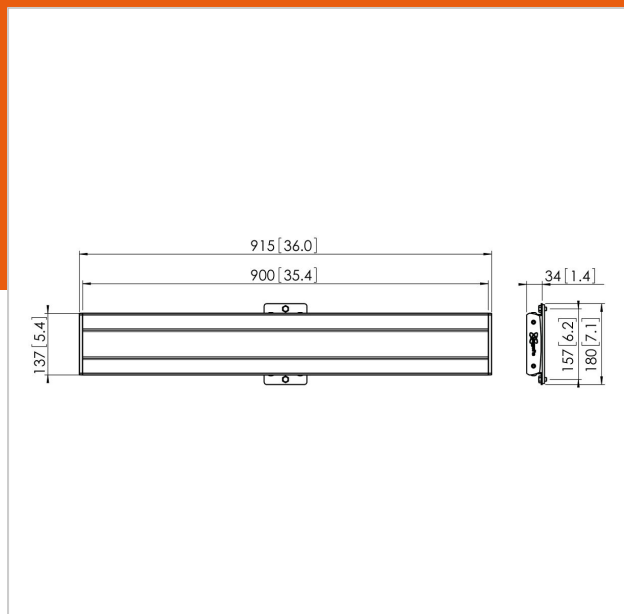

PFB 3409 Bande d'interfaccia per schermi, colore nero

Numero dell'articolo (SKU) 7234090
Colore Nero

Benefici chiave

- Illimitatamente estensibile
- Modulare
- Installazione rapida e semplice

La barra d'interfaccia PUC 3409 fa parte del sistema modulare Connect-it con il quale è possibile creare una soluzione di fissaggio a soffitto personalizzata per gli schermi di media e grande dimensione.

Il modello PFB 3409 è adatto per schermi di media e grande dimensione fino ad 80 kg di peso con un'adattabilità massima orizzontale di 850 mm.

PFB 3409 Bande d'interfaccia per schermi, colore nero

www.vogels.com

VOGEL'S HOLDING BV 2019 (c) Tutti i diritti riservati
Soggetto a errori di stampa, modifiche tecniche e di prezzo.
Data:2019-09-25

Specifiche

Numero del tipo di prodotto	PFB 3409
Numero dell'articolo (SKU)	7234090
Colore	Nero
EAN scatola singola	8712285329463
Larghezza	915
Certificazione TÜV	Sì
Garanzia	5 anni
Altezza massima dell'interfaccia (mm)	180
Larghezza massima dell'interfaccia (mm)	915
Fischer interno	Sì
Profondità massima dell'interfaccia (mm)	35
Disposizione orizzontale massima del foro di montaggio (mm)	850
Massimo peso di carico sul palo (kg)	160
Massimo peso di carico sul muro (kg)	53
Disposizione orizzontale minime del foro di montaggio (mm)	100