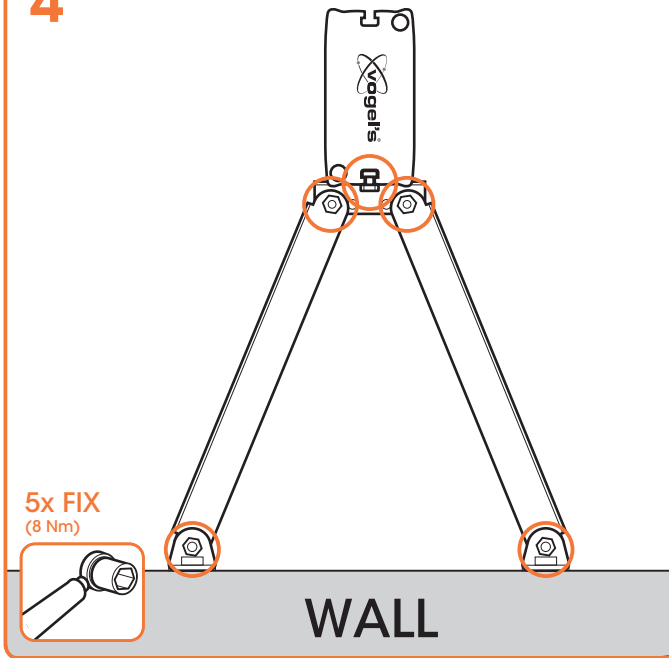

WALL

Max 350 mm

WALL

3

WALL

4

- (GB) Subject to printing errors and technical amendments.
- (NL) Drukfouten en technische wijzigingen voorbehouden.
- (F) Sous réserve de fautes d'impression et de modifications techniques.
- (D) Für Druckfehler übernehmen wir keine Verantwortung.
Technische Änderungen vorbehalten.
- (E) Reservados errores de imprenta y sujete a modificaciones.
- (I) Con riserva di modifiche tecniche e di eventuali errori di stampa.
- (P) Reserva-se a ocorrência de gralhas e de modificações técnicas.
- (H) Nyomdahibák és technikai változtatások joga fenntartva.
- (PL) Zastrzega się możliwość występowania błędów drukarskich i zmian technicznych.
- (RUS) Возможны ошибки при печати и технические модификации.