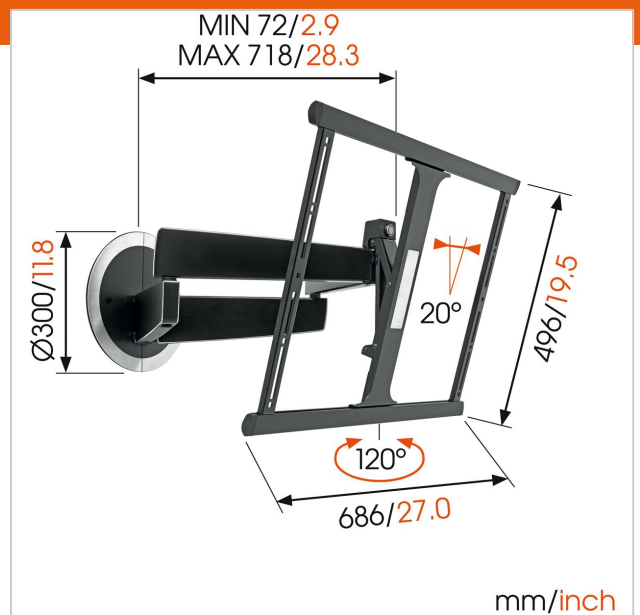

Élégance et flexibilité dans un même support TV mural

Le DesignMount de Vogel's est conçu pour durer. Son look est épuré et audacieux, et ses lignes gracieuses créent un cadre unique pour un téléviseur. Le DesignMount NEXT 7345 se replie sans effort contre le mur, réduisant au maximum l'écartement entre le support et le mur. Il s'écarte sans effort du mur, s'incline de 20 degrés et peut pivoter jusqu'à 120 degrés. Son châssis robuste est conçu pour accueillir des téléviseurs (incurvé) allant de 40" à 65" (102-165 cm) et pesant jusqu'à 30 kg. Quand nous avons créé ce support, nous y avons mis beaucoup de l'héritage de Vogel's. Nous y avons intégré notre Screen Protection System, que nous avons inventé il y a quelques années. Il empêche votre téléviseur d'entrer en collision avec le mur. Ce qui étonne sur ce support, c'est la facilité avec laquelle il se déplace. Il suffit d'une poussée du doigt pour le faire pivoter. Nous avons appelé ce concept Smart Movement. Crée un aspect net et épuré en soustrayant les câbles à la vue. Nous avons repris ce qu'il y avait de meilleur sur nos autres produits phares et combiné ces fonctions dans un tout nouveau concept, plus luxueux que tout ce qui s'était fait à ce jour.

Spécifications

N° type produit	NEXT 7345
N° d'article (SKU)	8733070
Couleur	Noir
EAN emballage unitaire	8712285325304
Dimensions du produit	L
Certifié TÜV	Oui
Inclinaison	Inclinaison jusqu'à 20°
Pivoter	Rotation (jusqu'à 120°)
Garantie	À vie
Dimensions min. écran (pouce)	40
Dimensions max. écran (pouce)	65
Charge max. (kg)	30
Min. hole pattern	200mm x 200mm
Max. hole pattern	600mm x 400mm
Dim. max. boulon	M8
Hauteur max. interface (mm)	496
Largeur max. interface (mm)	686
Rangement des câbles	Velcro pour câble Gestion des câbles intégrée au bras Serre-câbles pour gestion des câbles à l'arrière de votre téléviseur
Distance max. au mur (mm)	720
Distance min. au mur (mm)	72
Nombre de points de pivot	4