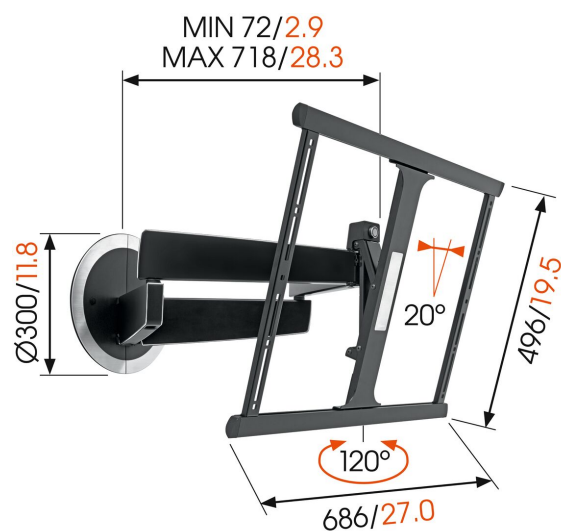

DesignMount (NEXT 7345) Support TV Orientable

Principaux avantages

- Facile à installer
- Design haut de gamme élégant
- L'expérience visuelle ultime où que vous soyez dans la pièce

Un support unique résultant de 45 années d'expérience.

mm/inch

DesignMount (NEXT 7345) Support TV Orientable

Spécifications

N° d'article (SKU)	8733070
Couleur	Noir
EAN emballage unitaire	8712285325304
Dimensions du produit	L
Certifié TÜV	Oui
Inclinaison	Inclinaison jusqu'à 20°
Pivoter	Rotation (jusqu'à 120°)
Garantie	À vie
Dimensions min. écran (pouce)	40
Dimensions max. écran (pouce)	65
Charge max. (kg)	30
Min. hole pattern	200mm x 200mm
Max. hole pattern	600mm x 400mm
Dim. max. boulon	M8
Hauteur max. interface (mm)	496
Largeur max. interface (mm)	686
Rangement des câbles	Velcro pour câble Gestion des câbles intégrée au bras Serre-câbles pour gestion des câbles à l'arrière de votre téléviseur
Barre de son intégrée	Non
Distance max. au mur (mm)	720
Modèle max. trous de fixations hor. (mm)	600
Modèle max. trous de fixation vert. (mm)	400
Distance min. au mur (mm)	72
Nombre de points de pivot	4
Télécommandé	Non
Modèle universel ou fixe de trous de fixation	Universel
Récompenses	Get Connected Product Design Award 2016 Good Industrial Design Award iF Product Design Award Plus X Product Design Award 2014 Red Dot Product Design Award