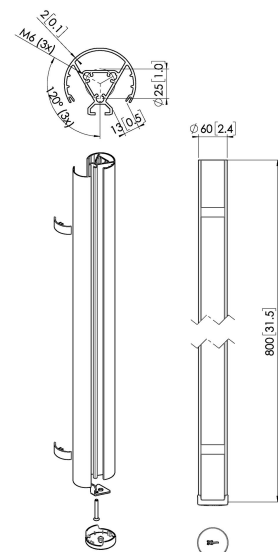

PUC 2408 Deckenabhängungsprofil

Entscheidende Vorteile

- Elegantes erstklassiges Design
- Modulare Komponenten
- Kabelführung
- Auch für geneigte Decken geeignet
- Einfache Installation

Das PUC 2408 ist ein 80 cm Profil und Teil des modularen Connect-it-Systems, mit dem Sie Ihre eigene Deckenlösung für kleine bis mittelgroße Bildschirme zusammenstellen können.

PUC 2408

Deckenabhängungsprofil

Technische Daten

Artikelnummer (SKU)	7224084
Farbe	Silber
EAN-Einzelbox	8712285344442
Länge	800
Breite	60
TÜV-zertifiziert	Ja
Garantie	5 Jahre
Max. Gewichtslast (kg/Lbs)	40 / 88.18
Bildschirme Rückseite an Rückseite	False