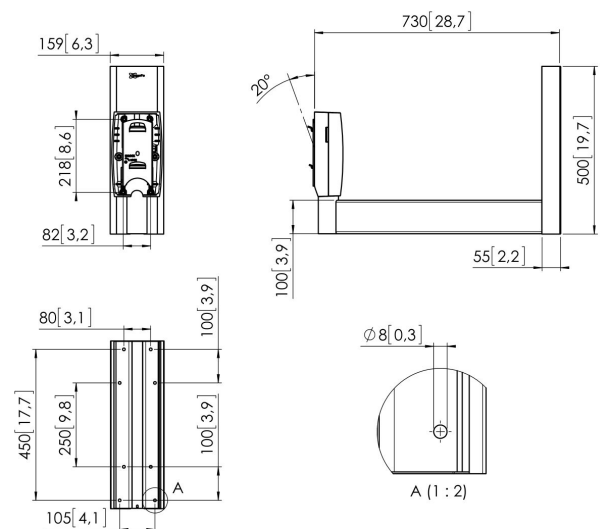

PFW 950 Display Muurbeugel haaks

De PFW 950 haakse display-wandsteun bestaat uit een wandmontageplaat met een arm van 72 cm en een draai- en kantelunit. NIET inbegrepen: interface FAU 3150 of FAU 3125. Geschikt voor schermen tot 42".

PFW 950 Display Muurbeugel haaks

Specificaties

Artikelnummer (SKU)	7319504
Kleur	Zilver
EAN enkele doos	8712285305221
TÜV-gecertificeerd	Ja
Kantelen	Kantelsysteem tot 20°
Draaien	Tot 180°
Garantie	5 jaar
Max. laadgewicht (kg)	60
Fischer inbegrepen	Ja
Max. grootte beeldscherm (inch)	42
Min. afstand tot de muur (mm)	730
Min. grootte beeldscherm (inch)	23
Aantal scharnierpunten	1