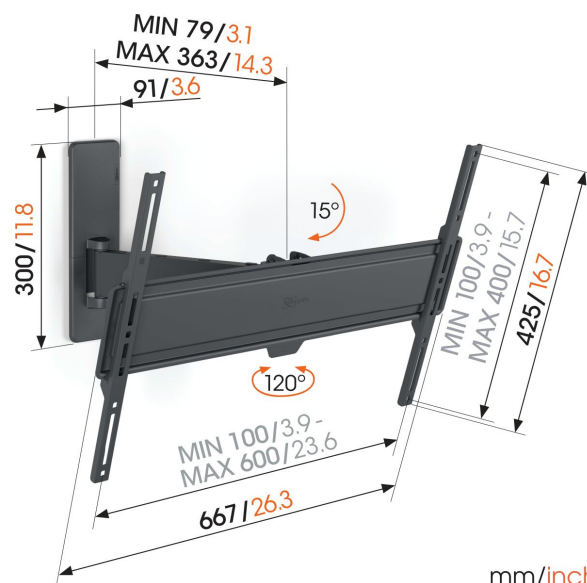

TVM 1625 Fuldt bevægeligt tv-vægbeslag

Største fordele

- Drej nemt dit tv op til 120°
- Lås tilt af TV op til 15°
- Let at få i vatter, selv efter monteringen
- Kabelrem inkluderet
- Gratis vaterpas inkluderet

Fuldt bevægeligt TV-vægbeslag til TV'er fra 40" til 77"

Med dette QUICK Full-Motion TV-vægbeslag kan du altid se TV komfortabelt, uanset hvor du er i rummet. Vægbeslaget kan drejes op til 120° og tiltes op til 15°. Installationen er ekstremt let. Du kan montere dit TV på væggen på maks. 30 minutter. TV-vægbeslaget er velegnet til TV'er fra 40" til 77", der vejer op til 35 kg.

mm/inch
VESA mounting holes

TVM 1625 Fuldt bevægeligt tv-vægbeslag

Specifikationer

| | |
|-----------------------------------|----------------|
| Varenummer | 1816250 |
| Farve | Sort |
| EAN enkelt pakke | 8712285353208 |
| Produktstørrelse | L |
| TÜV-certificeret | Ja |
| Vip | Vip op til 15° |
| Drej | Op til 120° |
| Garanti | 5 år |
| Min. skærmstørrelse | 40 |
| Maks. skærmstørrelse | 77 |
| Maks. vægtbelastning (kg) | 35 |
| Min. hulmønster | 100mm x 100mm |
| Maks. hulmønster | 600mm x 400mm |
| Maks. boltstørrelse | M8 |
| Maks. højde på grænseflade (mm) | 428 |
| Maks. bredde på grænseflade (mm) | 667 |
| Kabelstyring | Kabelbånd |
| Maks. afstand til væggen (mm) | 363 |
| Max. horizontal hole pattern (mm) | 600 |
| Max. vertical hole pattern (mm) | 400 |
| Min. afstand til væggen (mm) | 79 |
| Antal drejepunkter | 2 |
| Vaterpas medfølger | Ja |
| Universelt eller fast hulmønster | Universal |