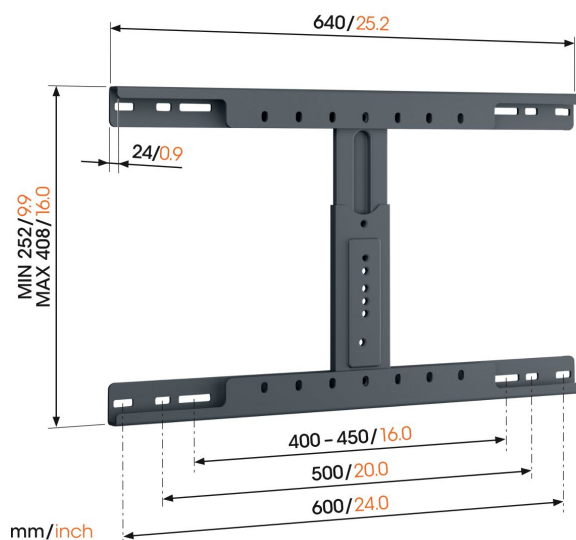

Adaptador de montantes TVA 6950

Beneficios clave

- Fácil instalación
- Construcción robusta
- Para soportes de TV Full-Motion de cualquier serie de Vogel's

Adaptador de montantes para montar el televisor en una pared hueca

El montaje de tu TV en una pared hueca debe realizarse de forma segura. El adaptador de pared hueca de Vogel's puede ser la solución. El adaptador encaja en los espacios de los montantes colocados a 16, 20 y 24 pulgadas o 450 y 600 mm. La capacidad de carga máxima del adaptador de montantes es de 75 kg.

Adaptador de montantes TVA 6950

Especificaciones

| | |
|-----------------------------|----------------------------------|
| Número de artículo (SKU) | 6869500 |
| Color | Negro |
| Caja individual EAN | 8712285359187 |
| Certificación TÜV | Si |
| Garantía | 2 años |
| Carga máx. de peso (kg/Lbs) | 75 / 165.35 |
| Organización de cables | Organización de cables integrada |