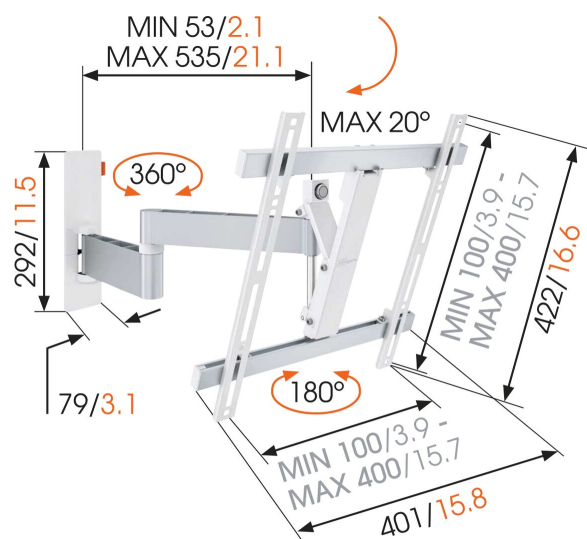

WALL 2245 Support TV Orientable (blanc)

Pour les petites TV de 55 pouces (140 cm) maximum

Le support TV mural WALL 2245 est adapté aux TV de 32 à 55 pouces (81 à 140 cm). Ce support robuste soutient jusqu'à 20 kg. Angle de vision flexible depuis n'importe où dans la pièce. Vous pouvez à présent apprécier le fait de regarder la TV depuis différents endroits grâce au support orientable WALL 2245 de Vogel's. La vue parfaite depuis la salle à manger et depuis le salon adjacent. Un bon moyen de regarder votre émission de télé préférée depuis de nombreux endroits différents.

mm/inch
VESA mounting holes

WALL 2245 Support TV Orientable (blanc)

Spécifications

N° d'article (SKU)	8353071
Couleur	Blanc
EAN emballage unitaire	8712285325489
Dimensions du produit	M
Inclinaison	Inclinaison jusqu'à 20°
Pivoter	Orientable (jusqu'à 180°)
Garantie	À vie
Dimensions min. écran (pouce)	32
Dimensions max. écran (pouce)	55
Min. hole pattern	100mm x 100mm
Max. hole pattern	400mm x 400mm
Dim. max. boulon	M8
Hauteur max. interface (mm)	422
Largeur max. interface (mm)	402
Certifications	TÜV
Distance max. au mur (mm / inch)	540 / 21.26
Distance min. au mur (mm / inch)	55 / 2.17
Modèle universel ou fixe de trous de fixation	Universel