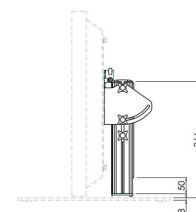

S063.8635 Support d'écran pour scène, 350mm

Placer un écran juste au-dessus du sol ? Le set se compose d'une colonne courte surmontée d'une tête dédiée et peut être placé sur n'importe quelle plaque de sol SmartMetals.

Smart
metals
MOUNTING SOLUTIONS

S063.8635 Support d'écran pour scène, 350mm

Spécifications

Dimensions max. écran (pouce)	55
Charge max. (kg)	30
Charge max. (Lbs)	66.14
Inclinaison	Inclinaison jusqu'à 60°
Hauteur	304
N° d'article (SKU)	S063.8635
EAN emballage unitaire	8718868872746
Couleur	Gris
Garantie	5 ans