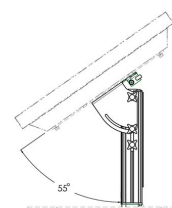

S063.8635 Support d'écran pour scène, 350mm

Placer un écran juste au-dessus du sol ? Le set se compose d'une colonne courte surmontée d'une tête dédiée et peut être placé sur n'importe quelle plaque de sol SmartMetals.

Smart
metals
MOUNTING SOLUTIONS

S063.8635 Support d'écran pour scène, 350mm

Spécifications

Dimensions max. écran (pouce)	55
Charge max. (kg)	30
Charge max. (Lbs)	66.14
Inclinaison	Inclinaison jusqu'à 60°
Hauteur	304
N° d'article (SKU)	S063.8635
EAN emballage unitaire	8718868872746
Couleur	Gris
Garantie	5 ans