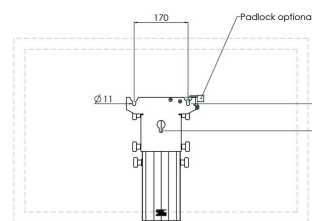

S063.8635 Support d'écran pour scène, 350mm

Placer un écran juste au-dessus du sol ? Le set se compose d'une colonne courte surmontée d'une tête dédiée et peut être placé sur n'importe quelle plaque de sol SmartMetals.

Smart
metals
MOUNTING SOLUTIONS

S063.8635 Support d'écran pour scène, 350mm

Spécifications

Dimensions max. écran (pouce)	55
Charge max. (kg)	30
Charge max. (Lbs)	66.14
Inclinaison	Inclinaison jusqu'à 60°
Hauteur	304
N° d'article (SKU)	S063.8635
EAN emballage unitaire	8718868872746
Couleur	Gris
Garantie	5 ans