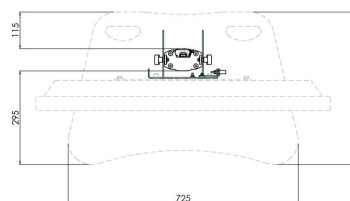

S063.8635 Support d'écran pour scène, 350mm

Placer un écran juste au-dessus du sol ? Le set se compose d'une colonne courte surmontée d'une tête dédiée et peut être placé sur n'importe quelle plaque de sol SmartMetals.

Smart
metals
MOUNTING SOLUTIONS

S063.8635 Support d'écran pour scène, 350mm

Spécifications

Dimensions max. écran (pouce)	55
Charge max. (kg)	30
Charge max. (Lbs)	66.14
Inclinaison	Inclinaison jusqu'à 60°
Hauteur	304
N° d'article (SKU)	S063.8635
EAN emballage unitaire	8718868872746
Couleur	Gris
Garantie	5 ans