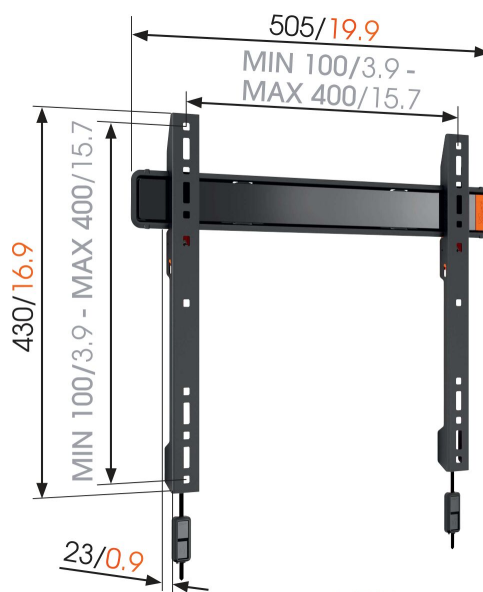

WALL 2205 Soporte TV Fijo

Para TV de hasta 55 pulgadas (140 cm)

El soporte de pared WALL 2205 es adecuado para TV de 32 a 55 pulgadas (81 a 140 cm). Este robusto soporte aguanta hasta 50 kg (121 libras). Tu TV será como una obra de arte en tu pared. Utiliza el soporte de pared WALL 2205 para montar tu TV completamente pegada a la pared con total estabilidad. La mejor opción para ahorrar espacio en una habitación pequeña. Fija la pantalla en su sitio de forma segura con el sistema Autolock de Vogel's.

mm/inch
VESA mounting holes

WALL 2205 Soporte TV Fijo

Especificaciones

Número de artículo (SKU)	8350070
Caja individual EAN	8712285329906
Garantía	Vida útil
Tamaño mín. de pantalla (pulgadas)	32
Tamaño máx. de pantalla (pulgadas)	55
Tamaño máx. de perno	M8
Altura máx. de interfaz (mm)	430
Anchura máx. de interfaz (mm)	505
Distancia mín. a la pared (mm / inch)	23 / 0.91