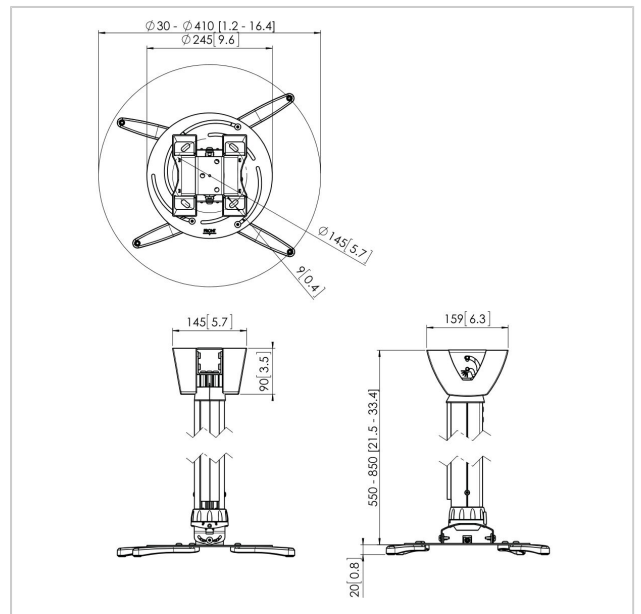

PPC 2555 Projector plafondbeugel

Artikelnummer (SKU)
Kleur

7025554
Zilver

Belangrijke voordelen

- Kabels volledig weggewerkt
- Fijnafstelling tijdens montage
- Fijnafstelling mogelijk na montage
- Diefstalpreventie

De PPC 2555 is een uiterst flexibele projectorsteun, speciaal ontwikkeld voor de nieuwste generatie projectoren met een gewicht van maximaal 30 kg. De projector-interface is voorzien van een functie voor nauwkeurige uitlijning met het projectieoppervlak. De projector blijft na uitlijning in exact dezelfde positie. Met de unieke frictiering kan alle speling uit de interface verbindingen worden gehaald, waardoor deze steun een stevige en uiterst stabiele oplossing is.

Wanneer de hoogte van het plafond niet bekend is of wanneer flexibiliteit gewenst is, kunnen de kits voor in hoogte verstelbare plafondsteunen worden gebruikt. Deze steunen zijn verkrijgbaar in drie lengtematen, verstelbaar van 400 tot 1350 mm. De buis is over de volle lengte voorzien van het CIS® kabeldoorvoersysteem en de kabels kunnen zelfs na de installatie nog worden geleid. Het CIS® biedt voldoende ruimte voor alle benodigde kabels, die in enkele seconden zijn verborgen.

Numer producttype	PPC 2555
Artikelnummer (SKU)	7025554
Kleur	Zilver
EAN enkele doos	8712285325267
TÜV-gecertificeerd	Ja
Kantelen	Kantelsysteem tot 15°
Draaien	Tot 360°
Garantie	5 jaar
Max. laadgewicht (kg)	30
Max. afstand tot plafond (mm)	850
Min. afstand tot plafond (mm)	550
Reikwijdte (diameter)	30 - 410 mm
Kogelgewricht	15