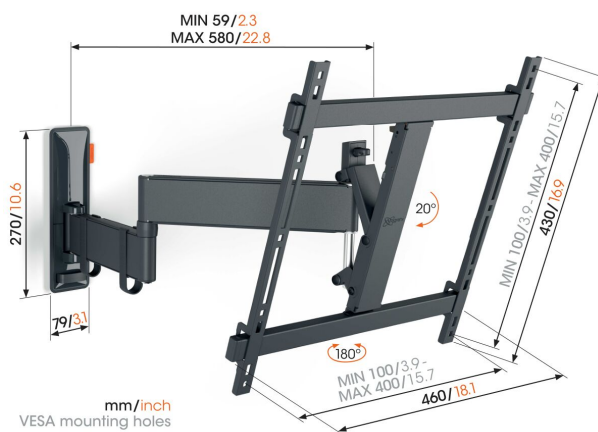

## TVM 344FD9 Support TV Orientable (noir)

### Principaux avantages

- Mouvement fluide OneFinger™ - Grâce aux roulements revêtus et à la précision arbres en acier
- Maintenez votre téléviseur toujours de niveau (horizontalement et verticalement)
- Clips de câble inclus : guidez vos câbles électriques du téléviseur au mur
- Verrouillage et déverrouillage faciles avec TiltAnchor™
- Tournez votre téléviseur jusqu'à 180° grâce à des bras longs de 58 cm

### Élégant et sûr : support mural TV totalement orientable pour téléviseurs de 32 à 65 pouces

Vous souhaitez profiter de votre téléviseur de manière optimale depuis n'importe quel endroit de la pièce ? Vous êtes donc à la recherche d'un support mural TV élégant mais solide pour que votre téléviseur soit en sécurité ? Ce support mural TV COMFORT Full-Motion+ est parfait pour vous. Vous pouvez tourner le support mural TV jusqu'à 180° et l'incliner jusqu'à 20°. Le support mural TV convient aux téléviseurs de 32 à 65 pouces pesant jusqu'à 25 kg.

# Spécifications

N° d'article (SKU)	38344FD90
Couleur	Noir
EAN emballage unitaire	8712285360329
Dimensions du produit	M
Hauteur	430
Largeur	460
Certifié TÜV	Oui
Inclinaison	Inclinaison jusqu'à 20°
Pivoter	Orientable (jusqu'à 180°)
Garantie	10 ans
Dimensions min. écran (pouce)	32
Dimensions max. écran (pouce)	65
Charge max. (k/Lbs)	25 / 55.12
Min. hole pattern	100mm x 100mm
Max. hole pattern	400mm x 400mm
Dim. max. boulon	M8
Hauteur max. interface (mm)	430
Largeur max. interface (mm)	460
Rangement des câbles	Serre-câble
Certifications	TÜV
Distance max. au mur (mm / inch)	580 / 22.83
Modèle max. trous de fixations hor. (mm)	400
Modèle max. trous de fixation vert. (mm)	400
Distance min. au mur (mm / inch)	59 / 2.32
Modèle min. trous de fixations hor. (mm)	100
Modèle min. trous de fixation vert. (mm)	100
Nombre de points de pivot	3
Niveau à bulle fourni	Oui
Modèle universel ou fixe de trous de fixation	Universel