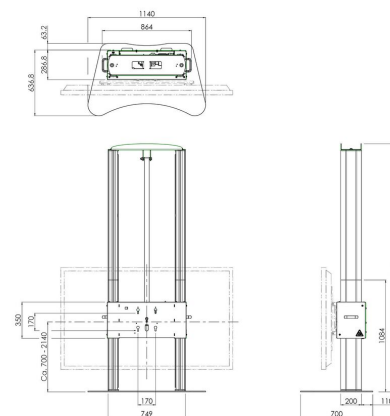

## S062.7300-86 Moyen de levage pour écran, 86"

Découvrez la commodité ultime en matière d'installation d'écrans grâce à notre pied de sol entièrement divisible, flight case inclus. Spécialement conçu pour le transport sans effort et le levage électrique d'un écran jusqu'à 86 pouces et un poids maximum de 120 kg. Idéal pour le secteur de la location.

## S062.7300-86 Moyen de levage pour écran, 86"

Smart  
metals  
WEIGHING SOLUTIONS

## Spécifications

Dimensions max. écran (pouce)	86
Distance min. au sol - centre écran (mm)	700
Distance max. au sol - centre écran (mm)	2140
Charge max. (kg)	120
Charge max. (Lbs)	264.55
Hauteur	2402
N° d'article (SKU)	S062.7300-86
EAN emballage unitaire	8718868870681
Couleur	Argent
Garantie	5 ans