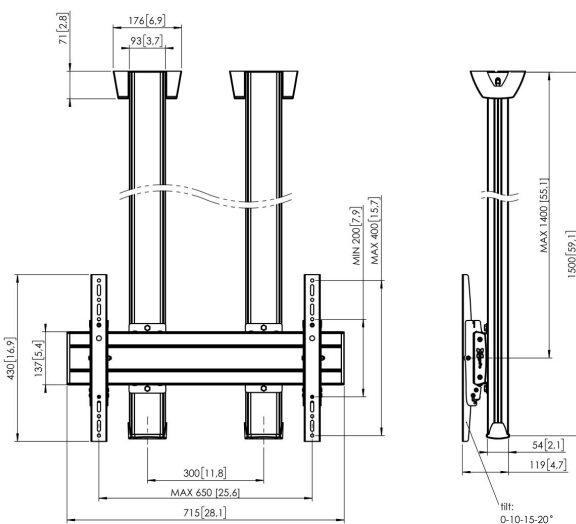

CD1564S Потолочное крепление

Потолочное крепление комплект CD1564

Размер дисплея: >65 cali65 caliГабариты: 600x400Макс. нагрузка: 160 кг В комплект входят: • 2x PUC 1060 Потолочная пластина с фиксированным положением • 2x PUC 2515 Штанга 150 см • 1x PFB 3407 Интерфейсная панель серебристая • 1x PFS 3204 Направляющие для дисплея • 1x PFA 9126 Комплект крепежа

CD1564S Потолочное крепление

Характеристики

Артикул (SKU)	7950044
Цвет	Серебристый
Код EAN отдельной коробки	8712285332227
Длина	1500
Ширина	715
Глубина	119
Сертифицирован TÜV	Да
Наклон	Наклон на угол от -3° до +3°
Гарантия	5 лет
Макс. весовая нагрузка (кг/фунты)	160 / 352.74
Min. hole pattern	100mm x 100mm
Max. hole pattern	650mm x 400mm
Максимальный размер болтов	M8
Макс. высота крепежного элемента (мм)	430
Макс. ширина крепежного элемента (мм)	715
Автоматическая блокировка	True
Типы потолочного крепления	Плоский потолочный
Дюбели Fischer в комплекте	Да
Макс. расстояние до потолка от центра экрана (мм)	1400
Макс. расстояние между крепежными отверстиями по горизонтали (мм)	650
Макс. расстояние между крепежными отверстиями по вертикали (мм)	400
Мин. расстояние между крепежными отверстиями по горизонтали (мм)	100
Мин. размер экрана (дюймов)	65
Мин. расстояние между крепежными отверстиями по вертикали (мм)	100
Универсальное или фиксированное положение отверстий	Универсальный