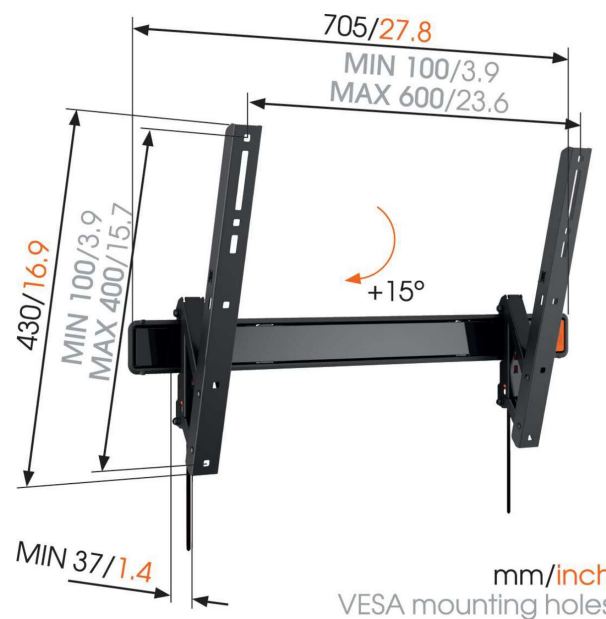

WALL 3315 Kantelbare tv-beugel

Belangrijke voordelen

- Klik je tv veilig vast op zijn plaats
- Simpelweg slim: optimaal comfort voor een betaalbare prijs
- Kantelsysteem (tot 15°) om weerspiegeling te vermijden
- Teken het eerste boorgat gemakkelijk af met behulp van de TV Mount Guide App!

Tv-beugel met kantelfunctie voor grotere tv's

De WALL 3315 kantelbare tv-beugel is geschikt voor grotere tv's met een maximaal gewicht van 40 kg. De WALL 3315 kan vrijwel ieder model tv van 40" tot 65" (101-165 cm) stevig aan de muur te bevestigen. Kantelhoek is maximaal 15° naar voren.

WALL 3315 Kantelbare tv-beugel

Specificaties

Artikelnummer (SKU)	8351130
Kleur	Zwart
EAN enkele doos	8712285335488
Productgrootte	L
TÜV-gecertificeerd	Ja
Kantelen	Kantelsysteem tot 15°
Garantie	Levenslang
Min. grootte beeldscherm (inch)	40
Max. grootte beeldscherm (inch)	65
Max. laadgewicht (kg/Lbs)	40 / 88.18
Min. hole pattern	100mm x 100mm
Max. hole pattern	600mm x 400mm
Max. formaat bout	M8
Max. hoogte van interface (mm)	430
Max. breedte van interface (mm)	705
Max. horizontaal gatenpatroon (mm)	600
Max. verticaal gatenpatroon (mm)	400
Min. afstand tot de muur (mm)	37
Waterpas inbegrepen	Ja
Universeel of vast gatenpatroon	Universeel