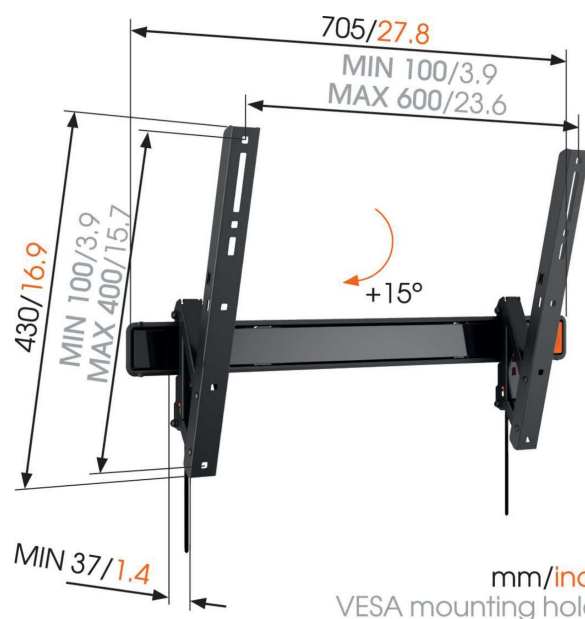

WALL 3315 Kantelbare tv-beugel

Belangrijke voordelen

- Klik je tv veilig vast op zijn plaats
- Simpelweg slim: optimaal comfort voor een betaalbare prijs
- Kantelsysteem (tot 15°) om weerspiegeling te vermijden
- Teken het eerste boorgat gemakkelijk af met behulp van de TV Mount Guide App!

Tv-beugel met kantelfunctie voor grotere tv's

De WALL 3315 kantelbare tv-beugel is geschikt voor grotere tv's met een maximaal gewicht van 40 kg. De WALL 3315 kan vrijwel ieder model tv van 40" tot 65" (101-165 cm) stevig aan de muur te bevestigen. Kantelhoek is maximaal 15° naar voren.

WALL 3315 Kantelbare tv-beugel

Specificaties

Artikelnummer (SKU)	8351130
Kleur	Zwart
EAN enkele doos	8712285335488
Productgrootte	L
TÜV-gecertificeerd	Ja
Kantelen	Kantelsysteem tot 15°
Garantie	Levenslang
Min. grootte beeldscherm (inch)	40
Max. grootte beeldscherm (inch)	65
Max. laadgewicht (kg/Lbs)	40 / 88.18
Min. hole pattern	100mm x 100mm
Max. hole pattern	600mm x 400mm
Max. formaat bout	M8
Max. hoogte van interface (mm)	430
Max. breedte van interface (mm)	705
Certificeringen	TÜV
Max. horizontaal gatenpatroon (mm)	600
Max. verticaal gatenpatroon (mm)	400
Min. afstand tot de muur (mm / inch)	37 / 1.46
Waterpas inbegrepen	Ja
Universeel of vast gatenpatroon	Universeel