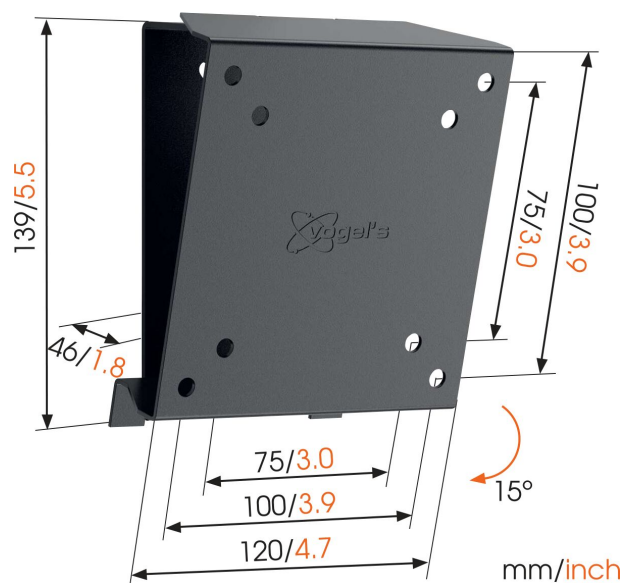

MA 1010 Staffa Inclinabile

Benefici chiave

- Qualità e affidabilità a prezzi accessibili
- Inclinabile (fino a 15°) per evitare i riflessi

For TVs up to 26 inch (66 cm)

The MA 1010 wall mounts are suitable for TVs from 17 to 26 inch (43 to 66 cm). These space-saving mounts support TVs up to 30 kg. Tilting wall mounts provide a comfortable viewing position. An M-series tilting wall mount allows you to mount your TV high up on the wall and out of the way, while still enjoying a comfortable viewing position. A tilting wall mount is also ideal to avoid reflections and glare.

MA 1010 Staffa Inclinabile

Specifiche

Numero dell'articolo (SKU)	8561010
Colore	Nero
EAN scatola singola	8712285331466
Dimensione prodotto	XS
Certificazione TÜV	Si
Inclinazione	Inclinazione fino a 15°
Garanzia	2 anni
Dimensione minima dello schermo (pollici)	17
Dimensione massima dello schermo (pollici)	26
Min. hole pattern	75mm x 75mm
Max. hole pattern	100mm x 100mm
Dimensione massima del bullone	M6
Altezza massima dell'interfaccia (mm)	139
Larghezza massima dell'interfaccia (mm)	120
Certificazioni	TÜV
Posizione di servizio	No
Livella inclusa	No
Struttura con misure standard o universali	Universale