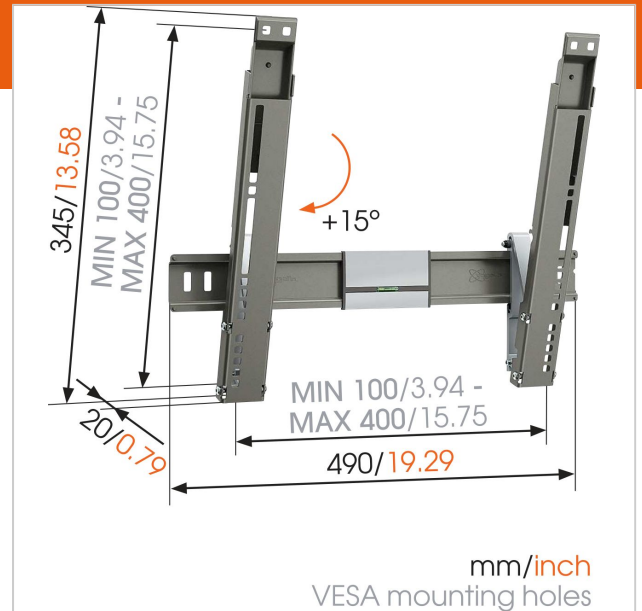

Spielfans können mit der neigbaren Wandhalterung THIN 215 neue Bestzeiten erzielen, während sie gemütlich auf dem Boden liegen. Sie können Ihren wertvollen Flachbildschirm von Essensspritzern fernhalten oder ihn außer Reichweite von kleinen Kindern oder im Schlafzimmer aufhängen. Diese Wandhalterung ist mit einem Abstand zwischen TV-Gerät und Wand von nur 20 mm beinahe unsichtbar. Eine integrierte Wasserwaage und eine leicht verständliche Montageanleitung helfen Ihnen, Ihre Halterung für den Flachbildschirm perfekt gerade aufzuhängen.

Die Halterungen für Flachbildfernseher von Vogel's lassen sich um bis zu 15° nach vorn neigen und sind kompatibel mit Bildschirmen der Größe 26 bis 55 Zoll (66 bis 140 cm) und einer maximalen Bildschirmtiefe von 5 cm. Mit der neigbaren Wandhalterung THIN 215 von Vogel's können Sie Ihr Fernsehgerät hoch an der Wand anbringen und trotzdem den perfekten Blickwinkel auf den Bildschirm genießen.