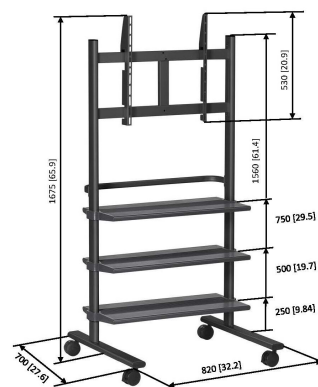

PB 150 Wózek mobilny do ekranów płaskich czarna

Wózki Vogel's to idealne rozwiązanie do instalacji monitorów na mobilnej podstawie do użytku podczas targów, w szkole lub centrach konferencyjnych.

PB 150 Wózek mobilny do ekranów płaskich czarna

Specyfikacja

Numer artykułu (SKU)	7321500
Kolor	Czarny
Kod EAN pojedynczego opakowania	8712285336164
Wysokość	1675
Gwarancja	5-letnia
Maks. nośność (kg/Lbs)	50 / 110.23
Min. hole pattern	200mm x 100mm
Max. hole pattern	670mm x 510mm
Maks. wysokość części łączącej (mm)	530
Maks. szerokość części łączącej (mm)	820
Maks. odległość od podłogi — do środka ekranu (mm)	1410
Maks. szerokość rozkładu otworów (mm)	670
Maks. rozmiar ekranu (cale)	55
Maks. odległość pomiędzy otworami montażowymi w pionie (mm)	510
Min. szerokość rozkładu otworów (mm)	200
Min. rozmiar ekranu (cale)	36
Min. odległość pomiędzy otworami montażowymi w pionie (mm)	100
Uniwersalny lub stały rozkład otworów montażowych	Uniwersalny