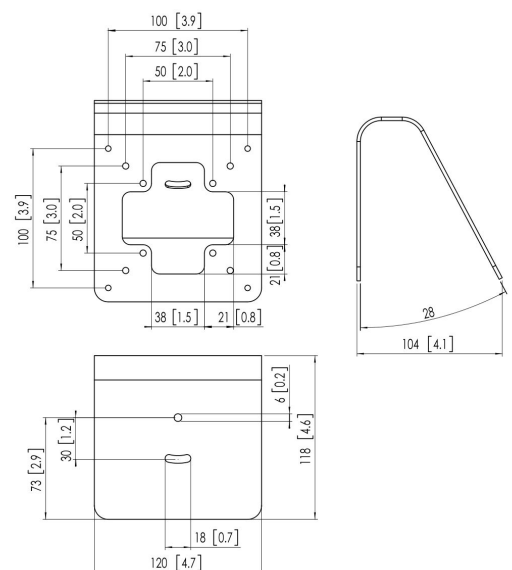

PTA 3103 Muur-/tafelsteun

De PTA 3103 is een tafel- en wandsteun die speciaal is ontwikkeld om in combinatie met de PTS veilige tablet-behuizingen (TabLock) van Vogel's te worden gebruikt.

PTA 3103 Muur-/tafelsteun

Specificaties

Artikelnummer (SKU)	7493130
Kleur	Zwart
EAN enkele doos	8712285335242
TÜV-gecertificeerd	Ja
Garantie	5 jaar
Max. laadgewicht (kg/Lbs)	10 / 22.05
Max. hoogte van interface (mm)	120
Max. breedte van interface (mm)	120
Opties bureau	Vaste tafelbeugel
Max. diepte interface (mm)	105
Max. grootte beeldscherm (inch)	26
Min. grootte beeldscherm (inch)	7
Universeel of vast gatenpatroon	Vast