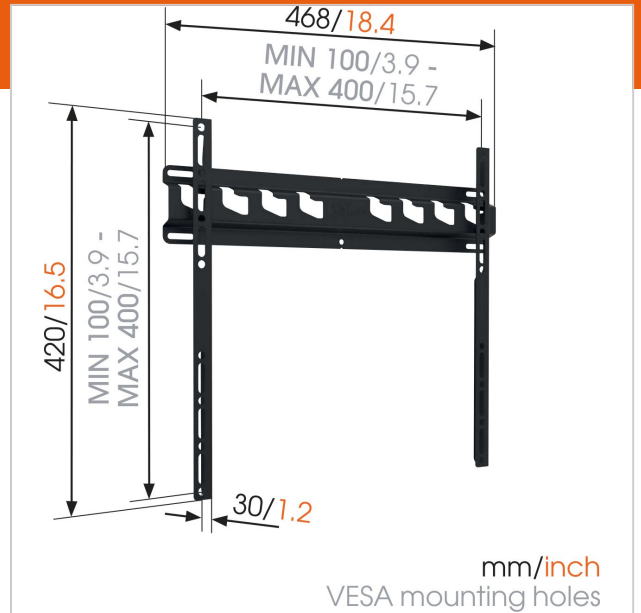

MA 3000 Soporte TV Fijo

Número de artículo (SKU) 8563000
Color Negro

Beneficios clave

- Monte su TV a sólo 3 cm de la pared
- Calidad fiable a un precio asequible

For TVs up to 55 inch (140 cm)

The MA3000 wall mount provides secure mounting for larger TVs, from 32 to 55 inch (82 to 140 cm). This solidly-built bracket can hold TVs up to 60 kg. Flat wall mounts for when space is at a premium A flat M-series wall mount is a great solution if you want to save the maximum amount of space. Enjoy your TV when you're watching it, and enjoy the extra space in your room when you're not.

La serie M: soluciones de montaje en pared sólidas y sencillas

Protege tu TV fijándolo firmemente a la pared con un soporte de TV de serie M de Vogel's. Esta gama completa de soportes de pared presenta una calidad de construcción sólida y fiable y está protegiendo tu TV de daños accidentales. La serie M de Vogel's: ante todo, seguridad a un precio asequible.

MA 3000 Soporte TV Fijo

www.vogels.com

VOGEL'S HOLDING BV 2019 (c) Todos los derechos reservados.
Sujeto a errores tipográficos y a correcciones técnicas y de precios.
Fecha: 2019-02-13

Especificaciones

Número de tipo de producto	MA3000-A1
Número de artículo (SKU)	8563000
Color	Negro
Caja individual EAN	8712285331565
Tamaño de producto	M
Certificación TÜV	Si
Garantía	2 años
Tamaño mín. de pantalla (pulgadas)	32
Tamaño máx. de pantalla (pulgadas)	55
Carga máx. de peso (kg)	60
Min. hole pattern	100mm x 100mm
Max. hole pattern	400mm x 400mm
Tamaño máx. de perno	M8
Altura máx. de interfaz (mm)	420
Anchura máx. de interfaz (mm)	468
Distancia mín. a la pared (mm)	30
Patrón de orificios universal o fijo	Universal
Product line	M-series