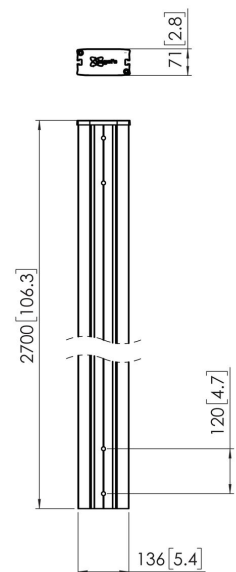

PUC 2927 — Słupek 270 cm

Słupki z serii PUC 29xx przeznaczone są do budowy ścian video. Słupki są dostępne w wersjach o długości: 200 cm, 270 cm i 330 cm. Słupki wyposażone są w korytka do prowadzenia kabli (CIS®) i pasują do wszystkich akcesoriów Connect-it. Słupków z serii PUC 29xx można używać wyłącznie z elementami uniwersalnego systemu ścian video Connect-it

PUC 2927 — Słupek 270 cm

Specyfikacja

Numer artykułu (SKU)	7229270
Kolor	Czarny
Kod EAN pojedynczego opakowania	8712285336720
Długość	2700
Certyfikat TÜV	Tak
Gwarancja	5-letnia
Wyświetlacze ustawione plecami do siebie	True