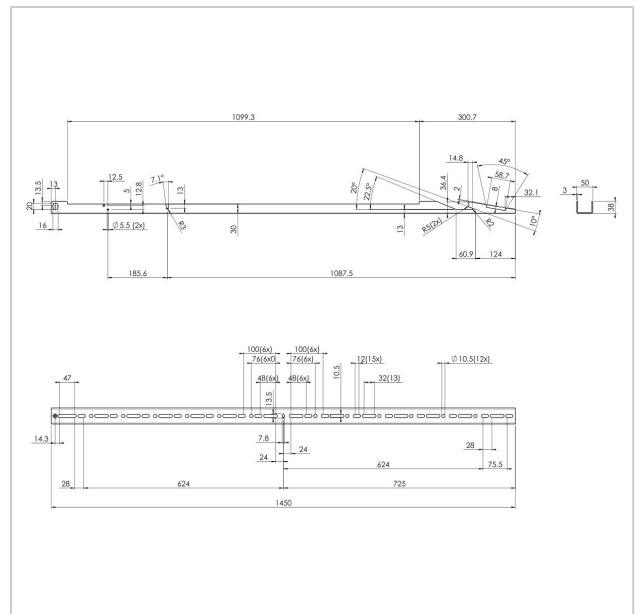

PFW 5914 Display interface strips

Artikelnummer (SKU)
Kleur

7311390
Zwart

Belangrijke voordelen

- Modulair

Vogel's Professional introduceert een nieuw assortiment modulaire wandsteunen voor extra grote displays. De modulaire wandsteun is speciaal ontworpen voor displays vanaf 65 inch en groter, met een maximale montagebevestiging van 1370x1400 mm en een maximaal gewicht van 160 kg.

PFW 5914 Display interface strips

www.vogels.com

VOGEL'S HOLDING BV 2019 (c) Alle rechten voorbehouden.
Drukfouten, technische aanpassingen en prijswijzigingen
voorbehouden.
Datum:2019-05-15

Specificaties

Numer producttype	PFW 5914
Artikelnummer (SKU)	7311390
Kleur	Zwart
EAN enkele doos	8712285319242
Garantie	5 jaar
Max. laadgewicht (kg)	160
Max. formaat bout	M10
Max. hoogte van interface (mm)	1450
Max. breedte van interface (mm)	50
Max. verticaal gatenpatroon (mm)	1400
Min. grootte beeldscherm (inch)	65
Min. verticaal gatenpatroon (mm)	200