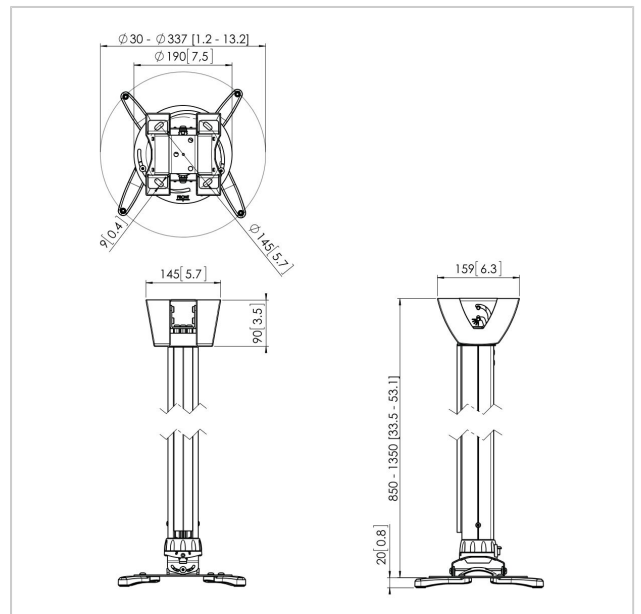

Le PPC 1585 est un support de projecteur réglable en hauteur conçu spécialement pour la dernière génération de projecteurs pesant jusqu'à 15 kg. Cette interface de projecteur est équipée d'un dispositif de réglage permettant un alignement précis avec la surface de projection. Le projecteur reste en position une fois aligné. En tournant la bague de friction unique, vous pouvez éliminer tout le jeu des raccords d'interface et faire du support une solution solide et très stable.

Vous pouvez utiliser les kits de montage de projecteur réglables en hauteur si vous ne connaissez pas la hauteur du plafond ou recherchez une solution flexible. Ces supports sont disponibles en 3 longueurs offrant un réglage en hauteur variable de 400 à 1350 mm. Le CIS® Cable Inlay System est installé sur toute la longueur du montant et permet même la mise en place des câbles après l'installation. Le CIS® offre suffisamment d'espace pour tous les câbles exigés et vous permet de masquer tous les câbles en quelques secondes à peine.

Spécifications

N° type produit	PPC 1585
N° d'article (SKU)	7015854
Couleur	Argent
EAN emballage unitaire	8712285325120
Certifié TÜV	Oui
Inclinaison	Inclinaison jusqu'à 15°
Pivoter	Jusqu'à 360°
Garantie	5 ans
Charge max. (kg)	20
Fischer intégré	Oui
Distance max. au plafond (mm)	1350
Distance min. au plafond (mm)	850
Plage (diamètre)	30 - 337 mm
Inclinaison	15