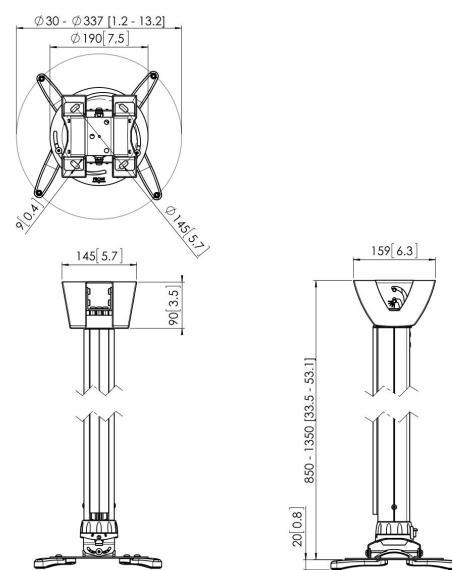

PPC 1585 Support plafond projecteur argenté

Le PPC 1585 est un support de projecteur réglable en hauteur conçu spécialement pour la dernière génération de projecteurs pesant jusqu'à 20 kg. Cette interface de projecteur est équipée d'un dispositif de réglage permettant un alignement précis avec la surface de projection. Le projecteur reste en position une fois aligné. En tournant la bague de friction unique, vous pouvez éliminer tout le jeu des raccords d'interface et faire du support une solution solide et très stable.

PPC 1585 Support plafond projecteur argenté

Spécifications

N° d'article (SKU)	7015854
Couleur	Argent
EAN emballage unitaire	8712285325120
Certifié TÜV	Oui
Inclinaison	Inclinaison jusqu'à 15°
Pivoter	Jusqu'à 360°
Garantie	5 ans
Charge max. (k/Lbs)	20 / 44.09
Fischer intégré	Oui
Distance max. au plafond (mm)	1350
Distance min. au plafond (mm)	850
Plage (diamètre)	30 - 337 mm
Inclinaison	15