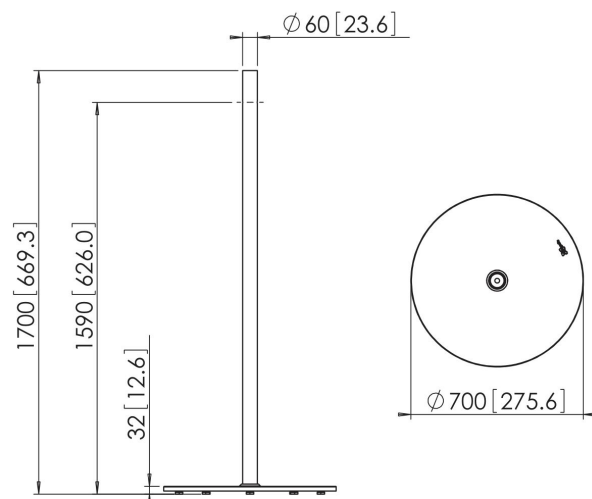

PFF 1570 Base a suelo

El soporte de suelo para pantalla LCD o de plasma PFF 1570 forma parte del sistema modular con el que podrá crear su propia solución de montaje en suelo para televisores con pantalla LCD o de plasma.

PFF 1570 Base a suelo

Especificaciones

Número de artículo (SKU)	7321704
Color	Acero inoxidable
Caja individual EAN	8712285313806
Altura	1700
Certificación TÜV	Si
Garantía	5 años
Tamaño mín. de pantalla (pulgadas)	19
Tamaño máx. de pantalla (pulgadas)	55
Carga máx. de peso (kg/Lbs)	40 / 88.18
Distancia máx. al suelo - centro de pantalla (mm)	1590
Tamaño máx. de pantalla (pulgadas)	55
Tamaño mín. de pantalla (pulgadas)	19