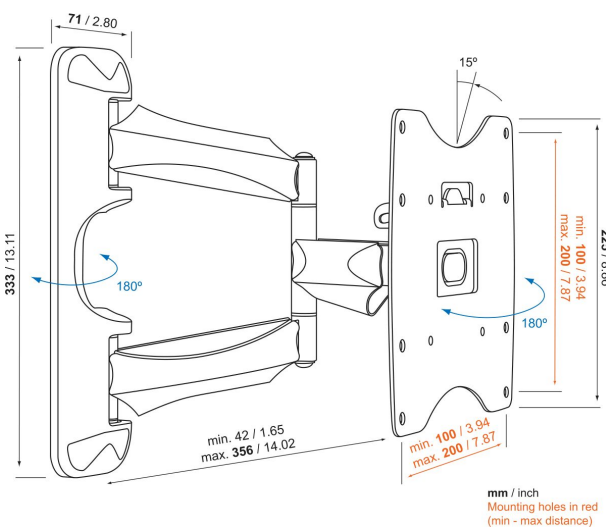

BASE 45 S Fuldt bevægeligt tv-vægbeslag

Største fordele

- Stærkt og simpelt: Solide og sikre løsninger til at montere dit tv
- Drej nemt dit tv op til 180°
- Vip (op til 15°) for at undgå genskær

Til tv'er på op til 43" (109 cm)

BASE 45 S er et stærkt, holdbart tv-vægbeslag, der passer til tv'er på 19" til 43" (48 till 109 cm) med en vægt på op til 20 kg. Ekstra bred vinkel for en fantastisk visningsoplevelse! BASE 45 S har en ekstra bred rotationsvinkel: Det kan drejes op til 90 grader til både venstre og højre, hvilket betyder, at du får en optimal visningsoplevelse hvor som helst i rummet – måske endda fra et andet rum! Beslaget kan sidde fladt mod væggen, når du ikke ser tv, så du får det bedste af begge verdener.

BASE 45 S Fuldt bevægeligt tv-vægbeslag

Specifikationer

Varenummer	8343145
Farve	Sort
EAN enkelt pakke	8712285324208
Produktstørrelse	S
TÜV-certificeret	Ja
Vip	Vip op til 15°
Drej	Fuld bevægelse (op til 180°)
Garanti	Livstid
Min. skærmstørrelse	19
Maks. skærmstørrelse	43
Maks. vægtbelastning (kg/Lbs)	20 / 44.09
Maks. boltstørrelse	M8
Maks. højde på grænseflade (mm)	225
Maks. bredde på grænseflade (mm)	236
Kabelstyring	Indbygget kabelstyring
Certificeringer	TÜV
Maks. afstand til væggen (mm / inch)	356 / 14.02
Min. afstand til væggen (mm / inch)	42 / 1.65
Serviceposition	Nej
Vaterpas medfølger	Nej
Universelt eller fast hulmønster	Fast