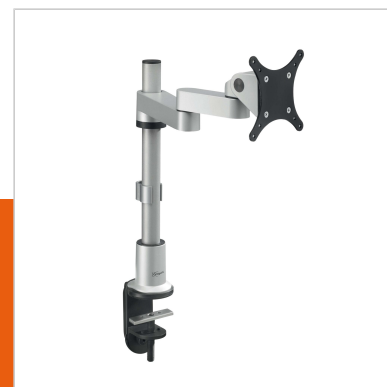

PFD 8523 Supporto statico per schermi

www.vogels.com