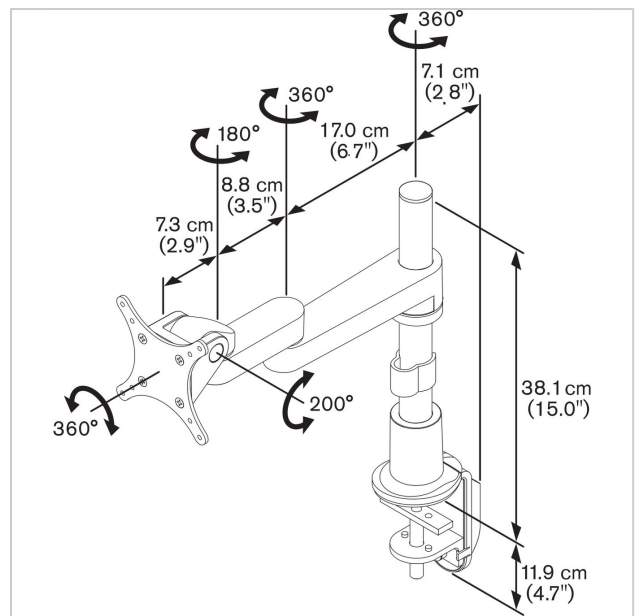

Il modello PFD 8523 vi offre tutto quello che vi serve per posizionare il vostro monitor in modo comodo e ordinato. Regolate l'altezza, spostate e ruotate il monitor con il semplice tocco di un dito. Il modello PFD 8523 offre il massimo della flessibilità e del raggio di movimento con 2 braccia e 3 punti di snodo. Salverete il massimo dello spazio grazie alle braccia retrattili. L'opzione Flexmount vi consente di installare il supporto da scrivania in 6 modi differenti. Così potrete essere sicuri che il supporto Vogel's sarà adatto per ogni sistemazione sulla scrivania senza dover acquistare degli accessori supplementari. Il spessore Massimo della scrivania per montaggio il Flexmount è 83mm

### Specifiche

Numero del tipo di prodotto	PFD 8523	Disposizione verticale minime del 75	
Numero dell'articolo (SKU)	7185234	foro di montaggio (mm)	
Colore	Argento	Minime peso di carico (kg)	0
EAN scatola singola	8712285318368	Numero di punti perno	3
Altezza	381		
Inclinazione	Inclinazione fino a 200°		
Rotazione	A 360°		
Garanzia	10 anni		
Massimo peso di carico (kg)	13		
Altezza massima dell'interfaccia (mm)	115		
Larghezza massima dell'interfaccia (mm)	115		
Profondità regolabile	True		
Altezza regolabile	True		
Molla a gas	False		
Disposizione orizzontale massima del foro di montaggio (mm)	100		
Dimensione massima dello schermo (pollici)	29		
Disposizione verticale massima del foro di montaggio (mm)	100		
Disposizione orizzontale minime del foro di montaggio (mm)	75		
Dimensione minima dello schermo (pollici)	10		