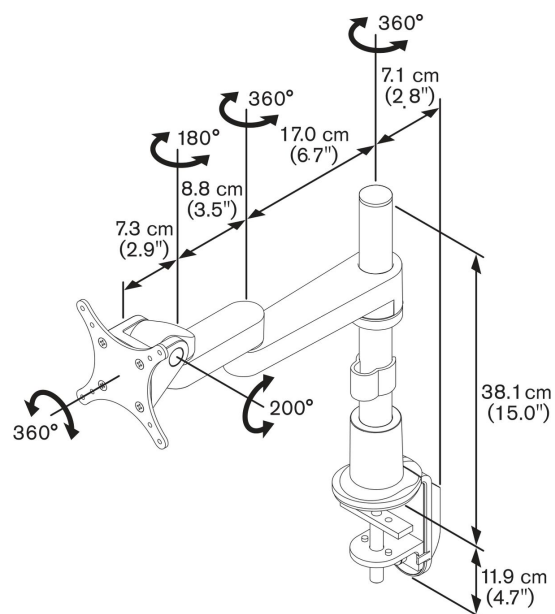

PFD 8523 Supporto statico per schermi

Questo supporto per monitor da scrivania Vogel's è progettato per un uso professionale intenso. Funzionalità come i cuscinetti regolabili, una gestione dei cavi su tre punti e la funzione speciale Flexmount™ garantiscono delle prestazioni eccezionali ed una qualità che dura nel tempo. Il design elegante si adatta a qualsiasi arredamento o tipo di scrivania.